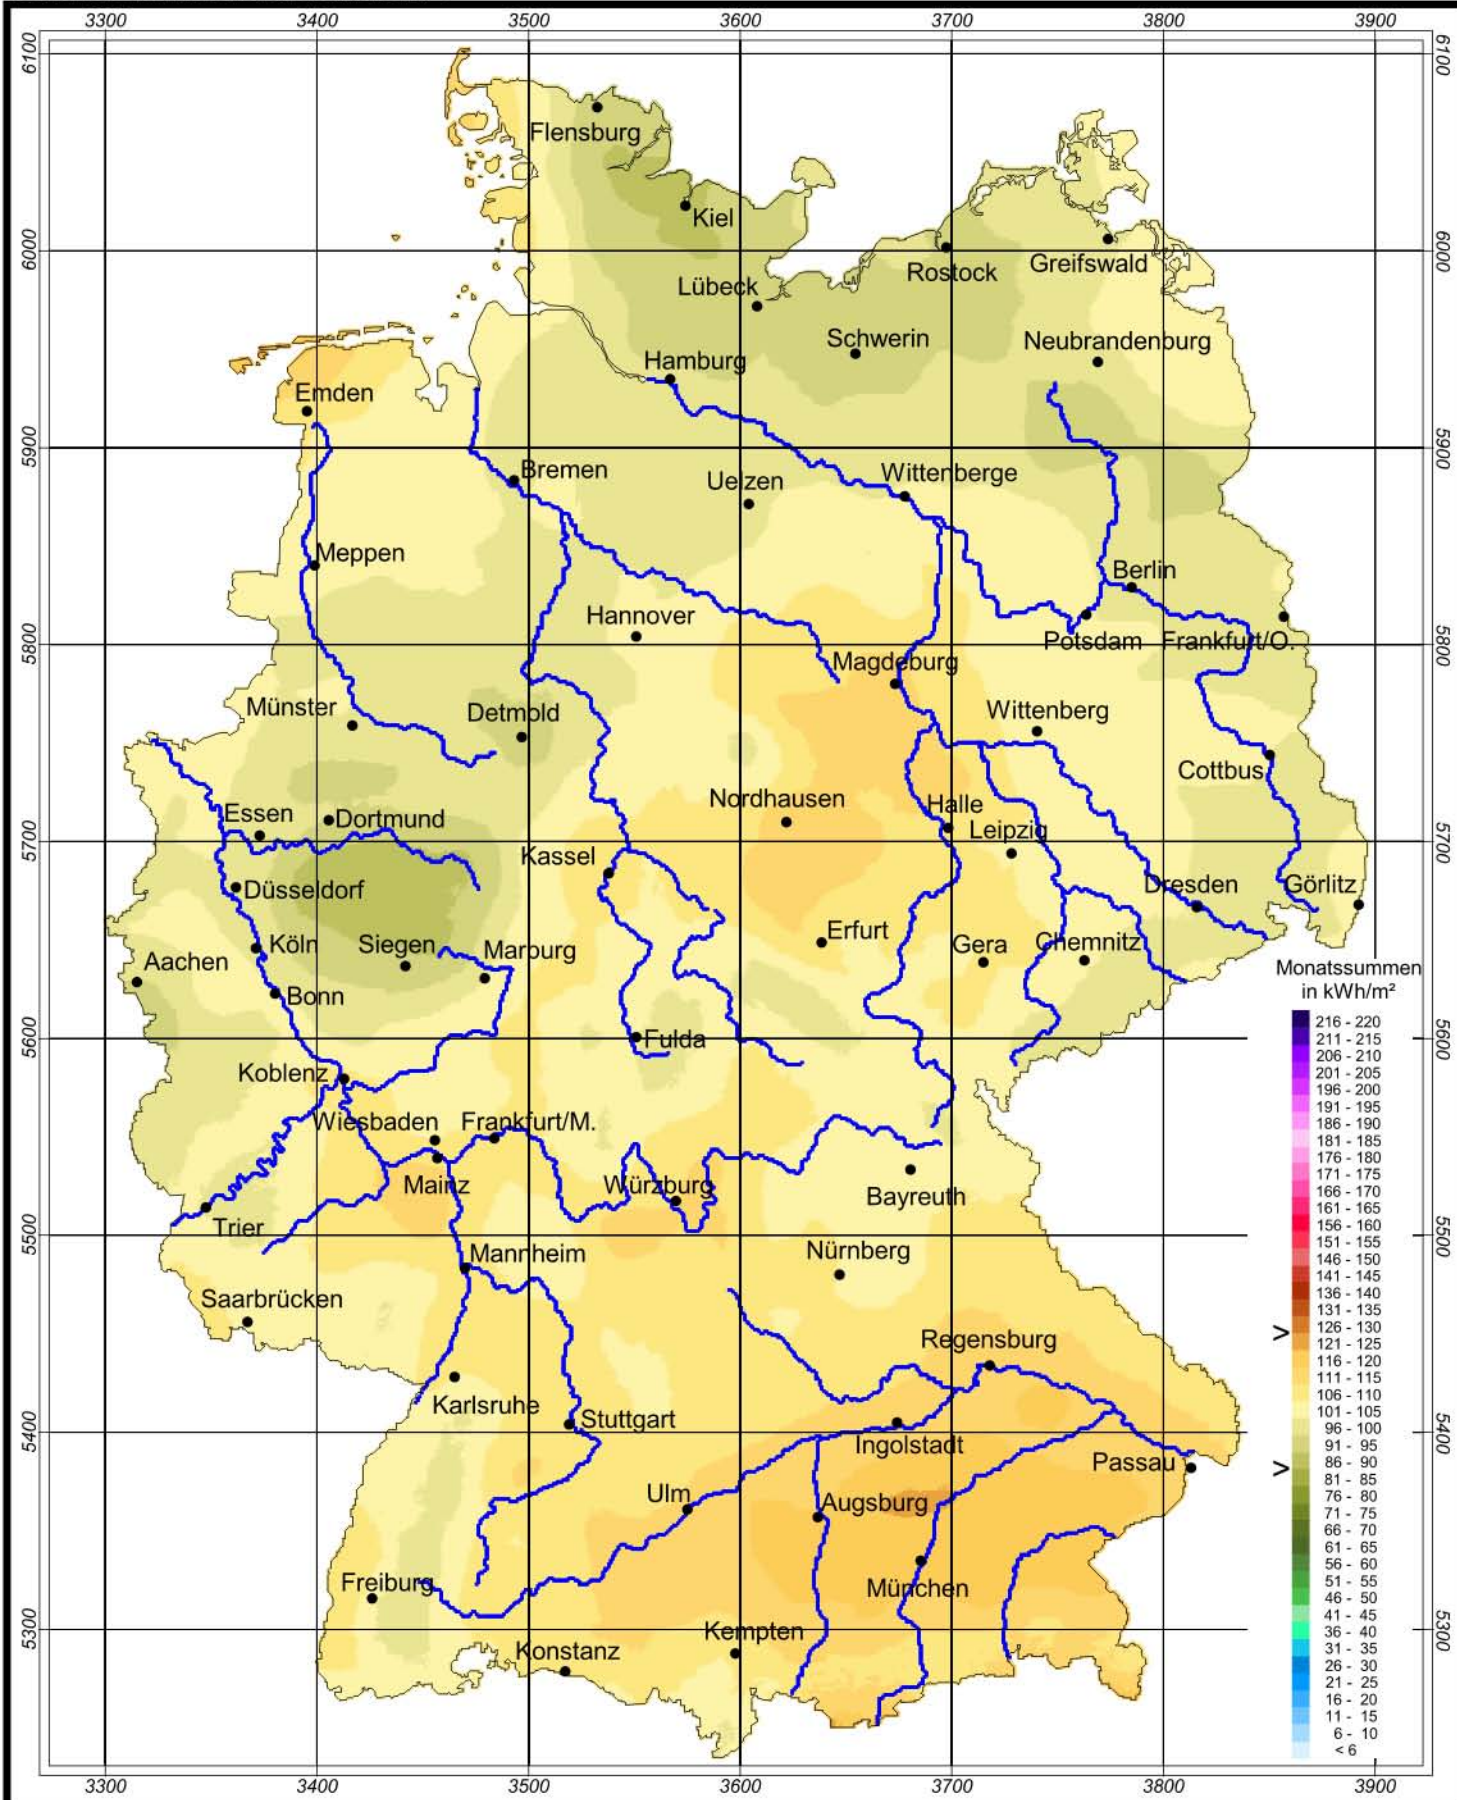

Globalstrahlung in der Bundesrepublik Deutschland

Monatssummen - April 2001

Rechtswerte normiert nach Meridianstreifen 9°

Wissenschaftliche Bearbeitung:
DWD, Geschäftsfeld Klima- und Umweltberatung, Pf 65 01 50, 22361 Hamburg
Tel.: 040/6690-2888; eMail: klima.hamburg@dwd.de
Diese Karte ist gesetzlich geschützt. Vervielfältigungen
jeder Art sind nur mit Erlaubnis des Herausgebers zulässig.

Deutscher Wetterdienst