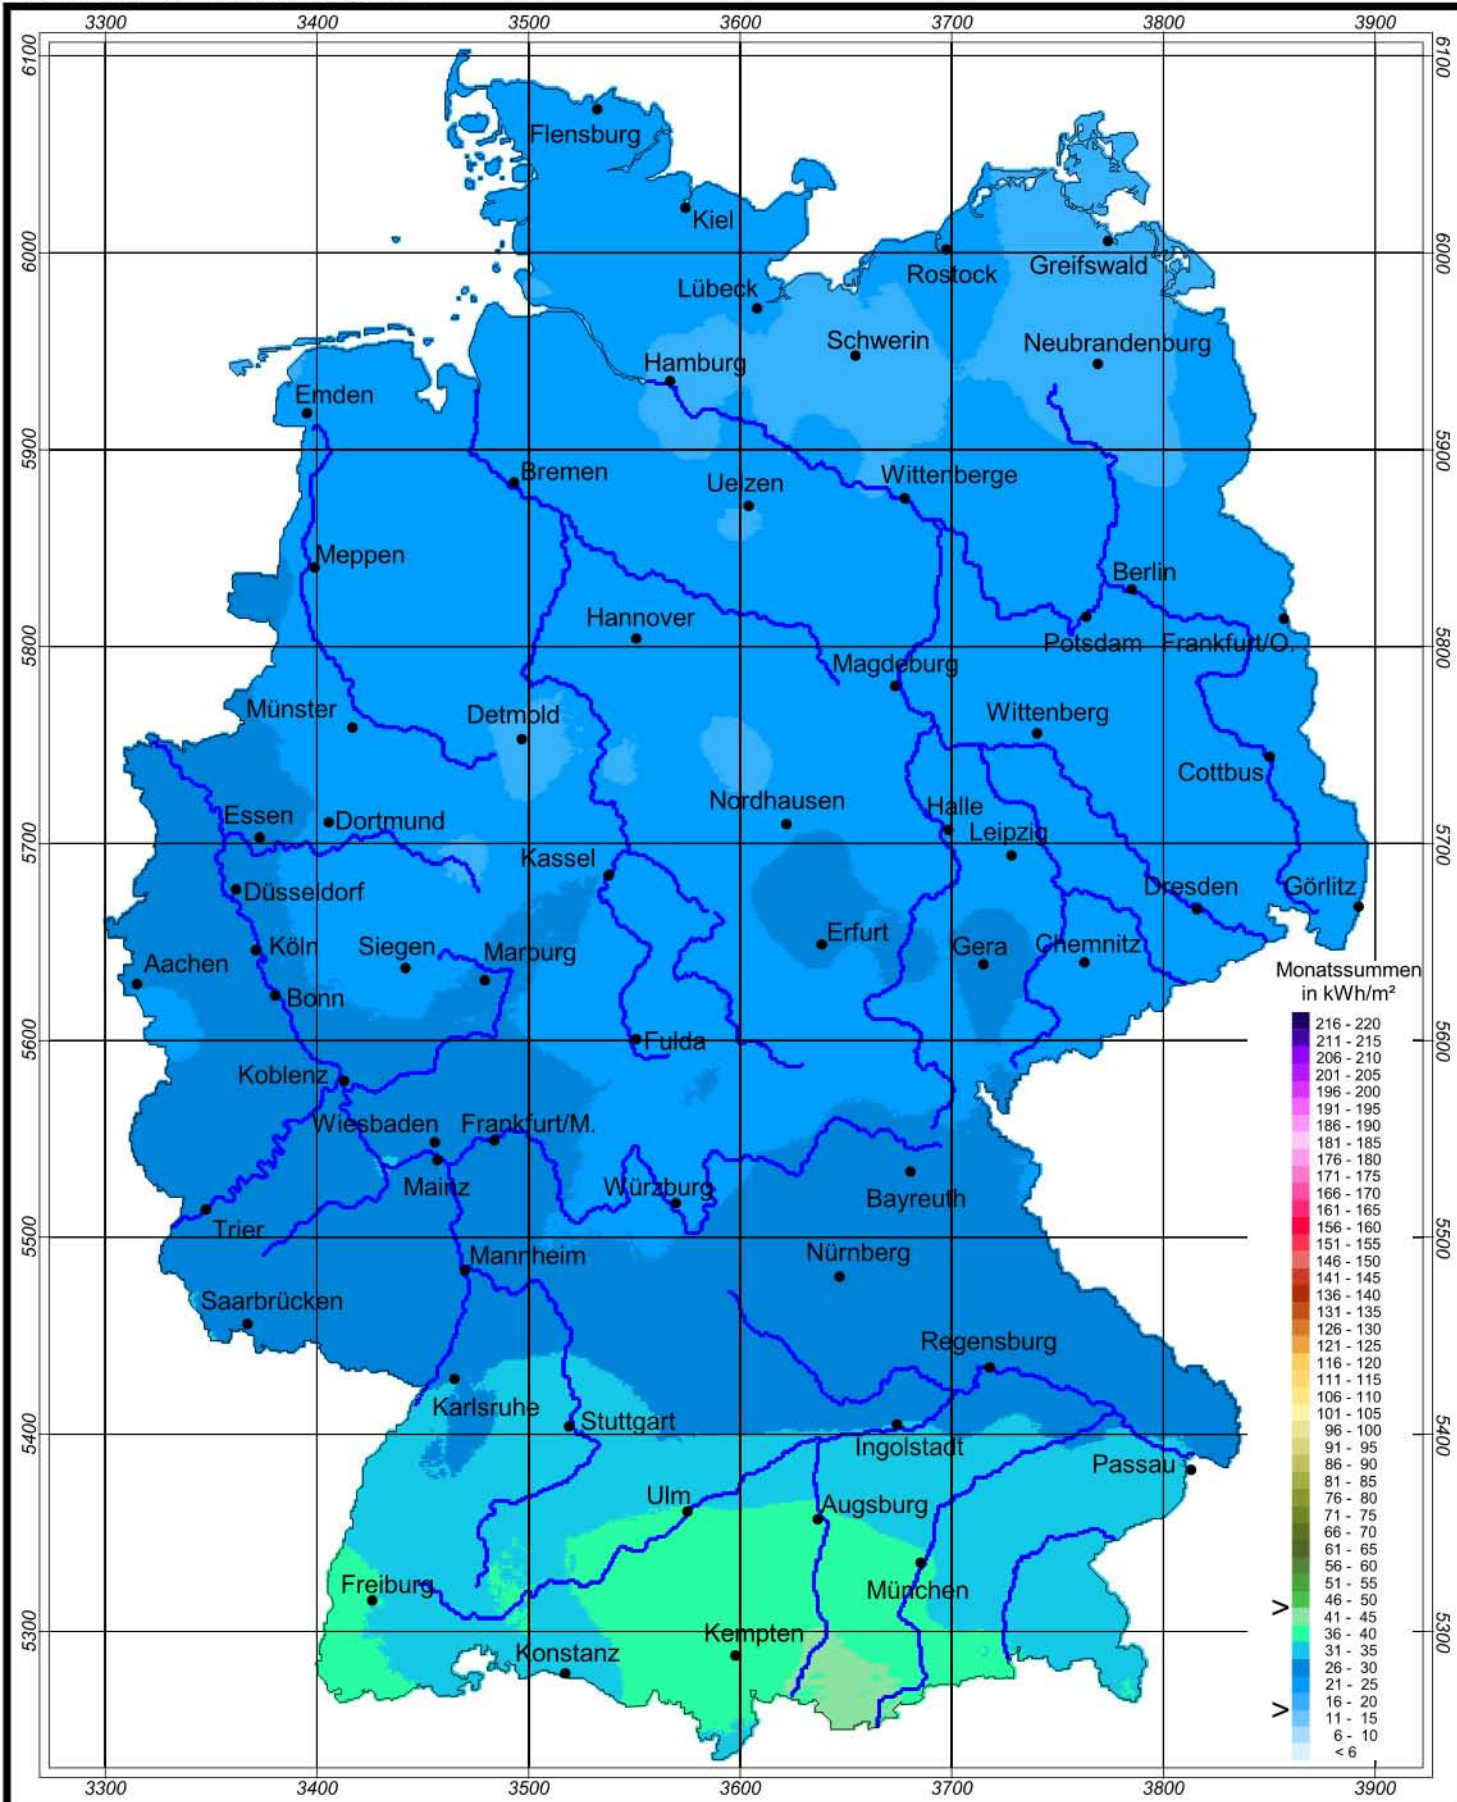

Globalstrahlung in der Bundesrepublik Deutschland

Monatssummen - November 2001

Rechtswerte normiert nach Meridianstreifen 9°

Wissenschaftliche Bearbeitung:
DWD, Geschäftsfeld Klima- und Umweltberatung, Pf 65 01 50, 22361 Hamburg
Tel.: 040/6690-2888; eMail: klima.hamburg@dwd.de
Diese Karte ist gesetzlich geschützt. Vervielfältigungen jeder Art sind nur mit Erlaubnis des Herausgebers zulässig.

Deutscher Wetterdienst