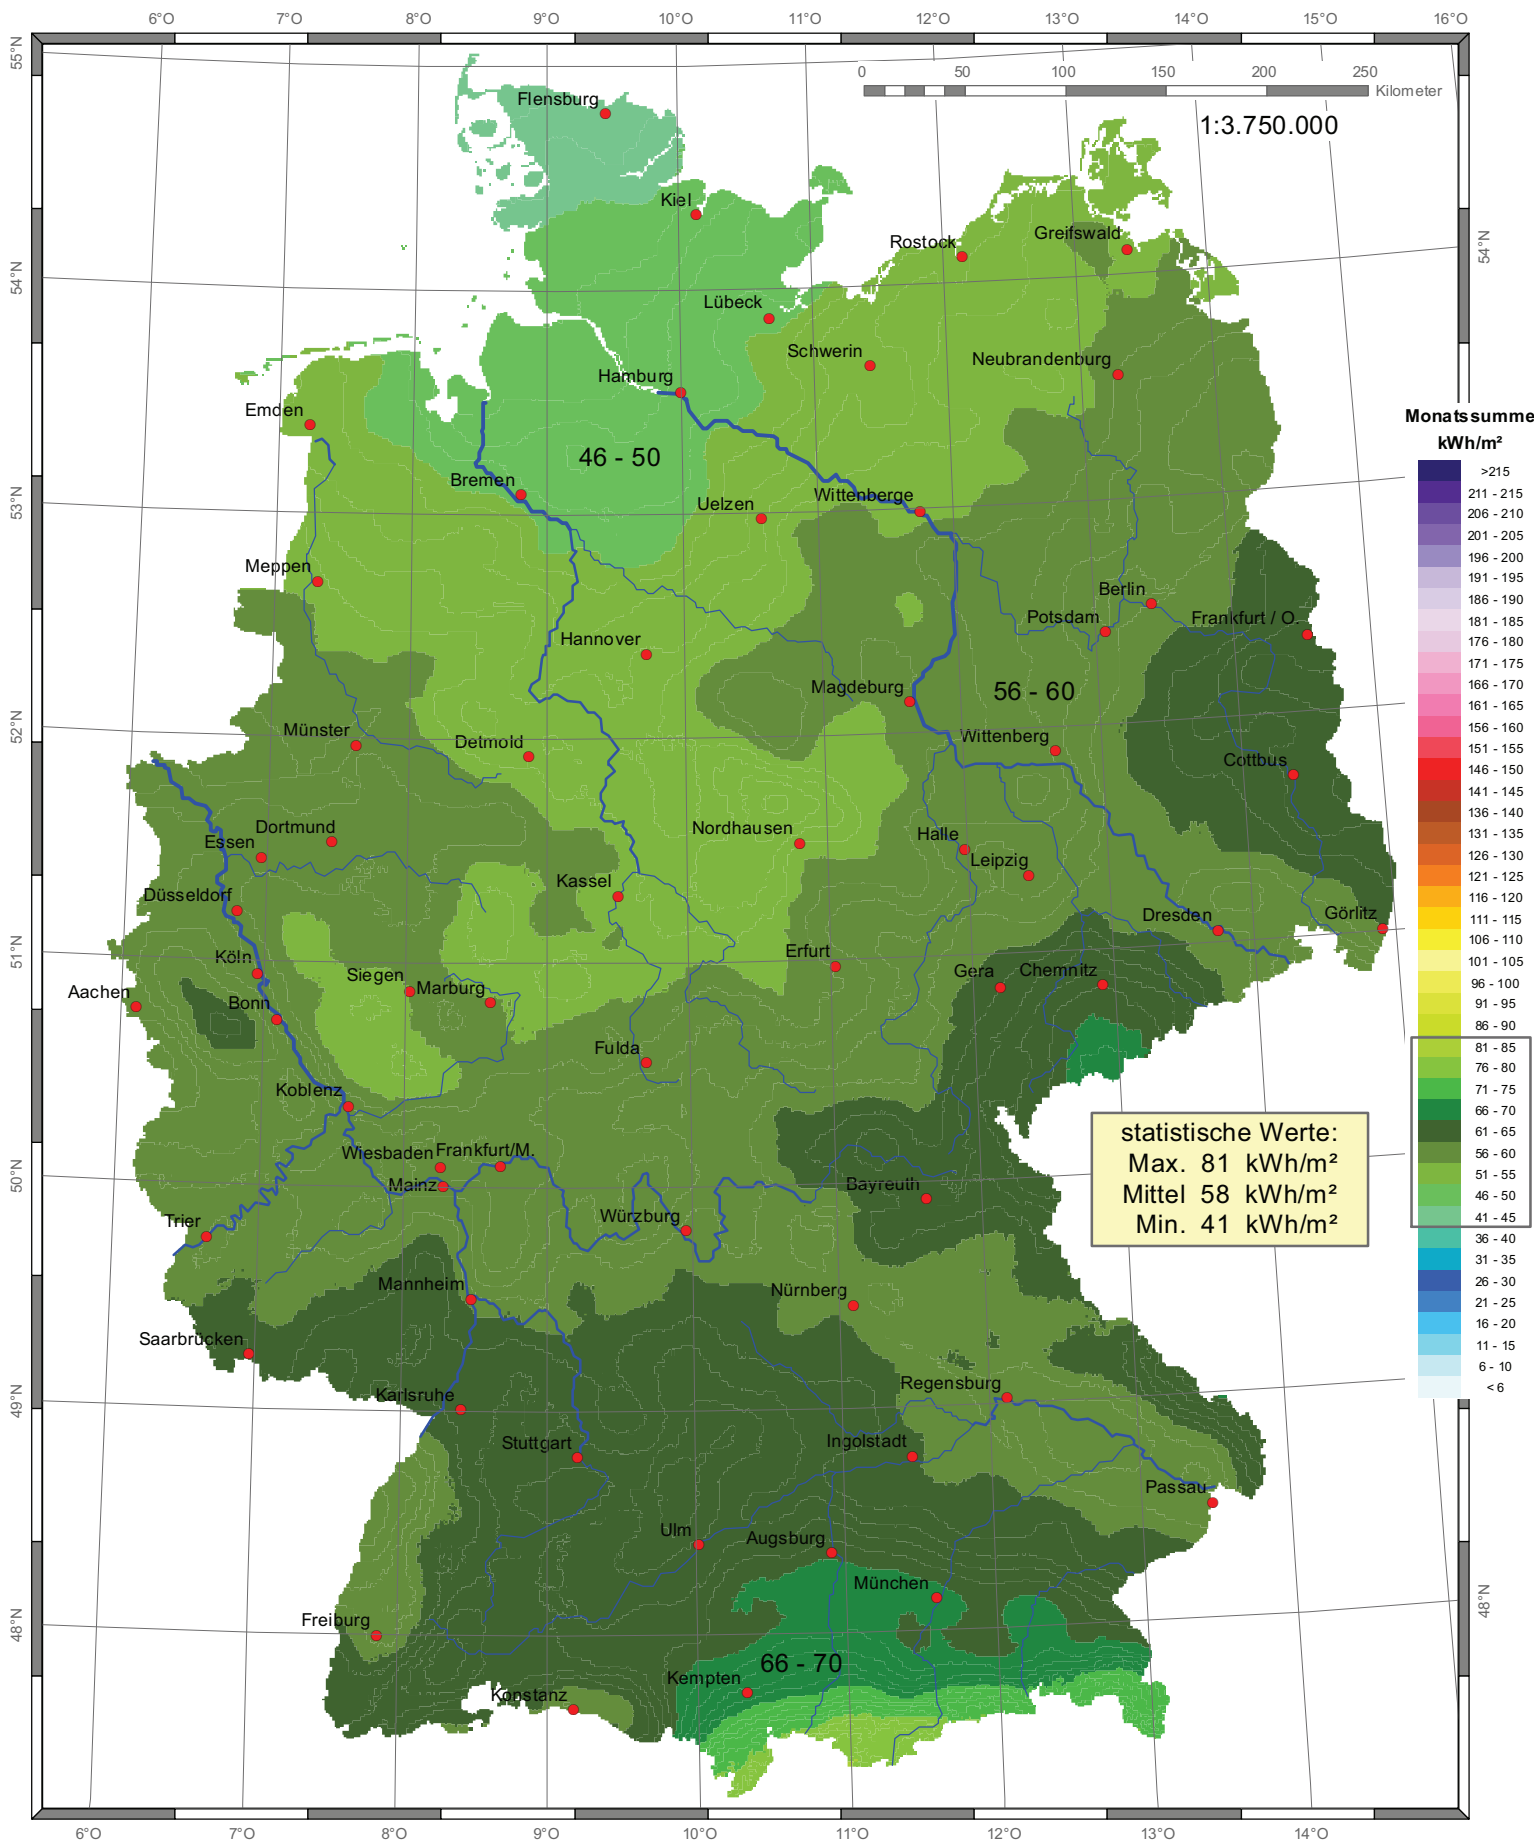

Globalstrahlung in der Bundesrepublik Deutschland

Monatssummen - Oktober 2012

Wissenschaftliche Bearbeitung:
DWD, Abt. Klima- und Umweltberatung, Pf 30 11 90, 20304 Hamburg
 Tel.: 069 / 8062-60 22; eMail: klima.hamburg@dwd.de