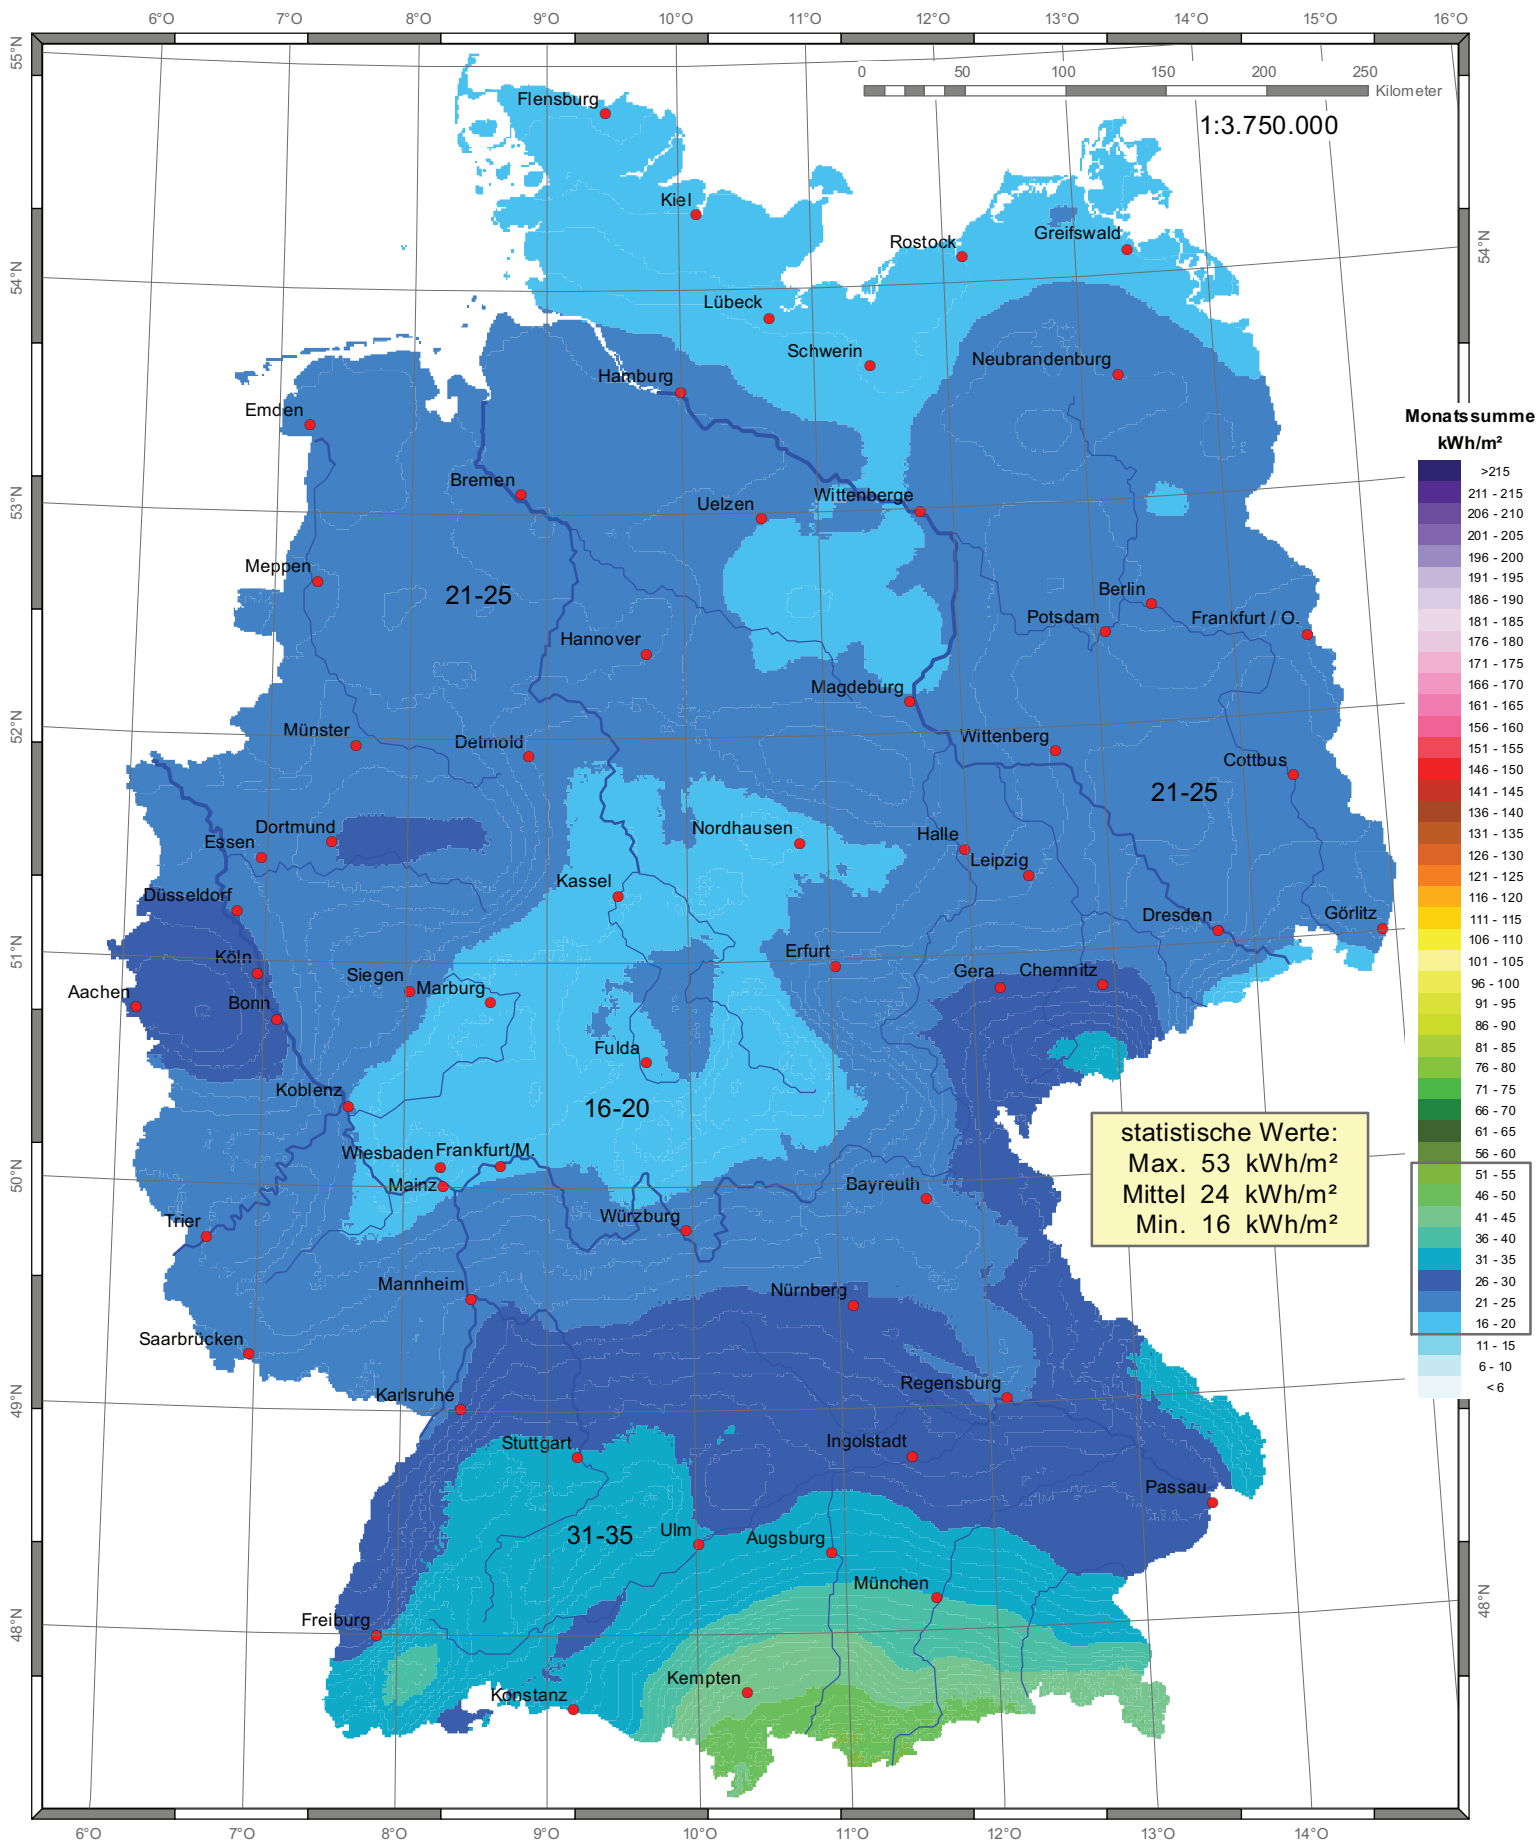

Globalstrahlung in der Bundesrepublik Deutschland

Monatssummen - November 2012

Wissenschaftliche Bearbeitung:
DWD, Abt. Klima- und Umweltberatung, Pf 30 11 90, 20304 Hamburg
 Tel.: 069 / 8062-60 22; eMail: klima.hamburg@dwd.de

Deutscher Wetterdienst
 Wetter und Klima aus einer Hand