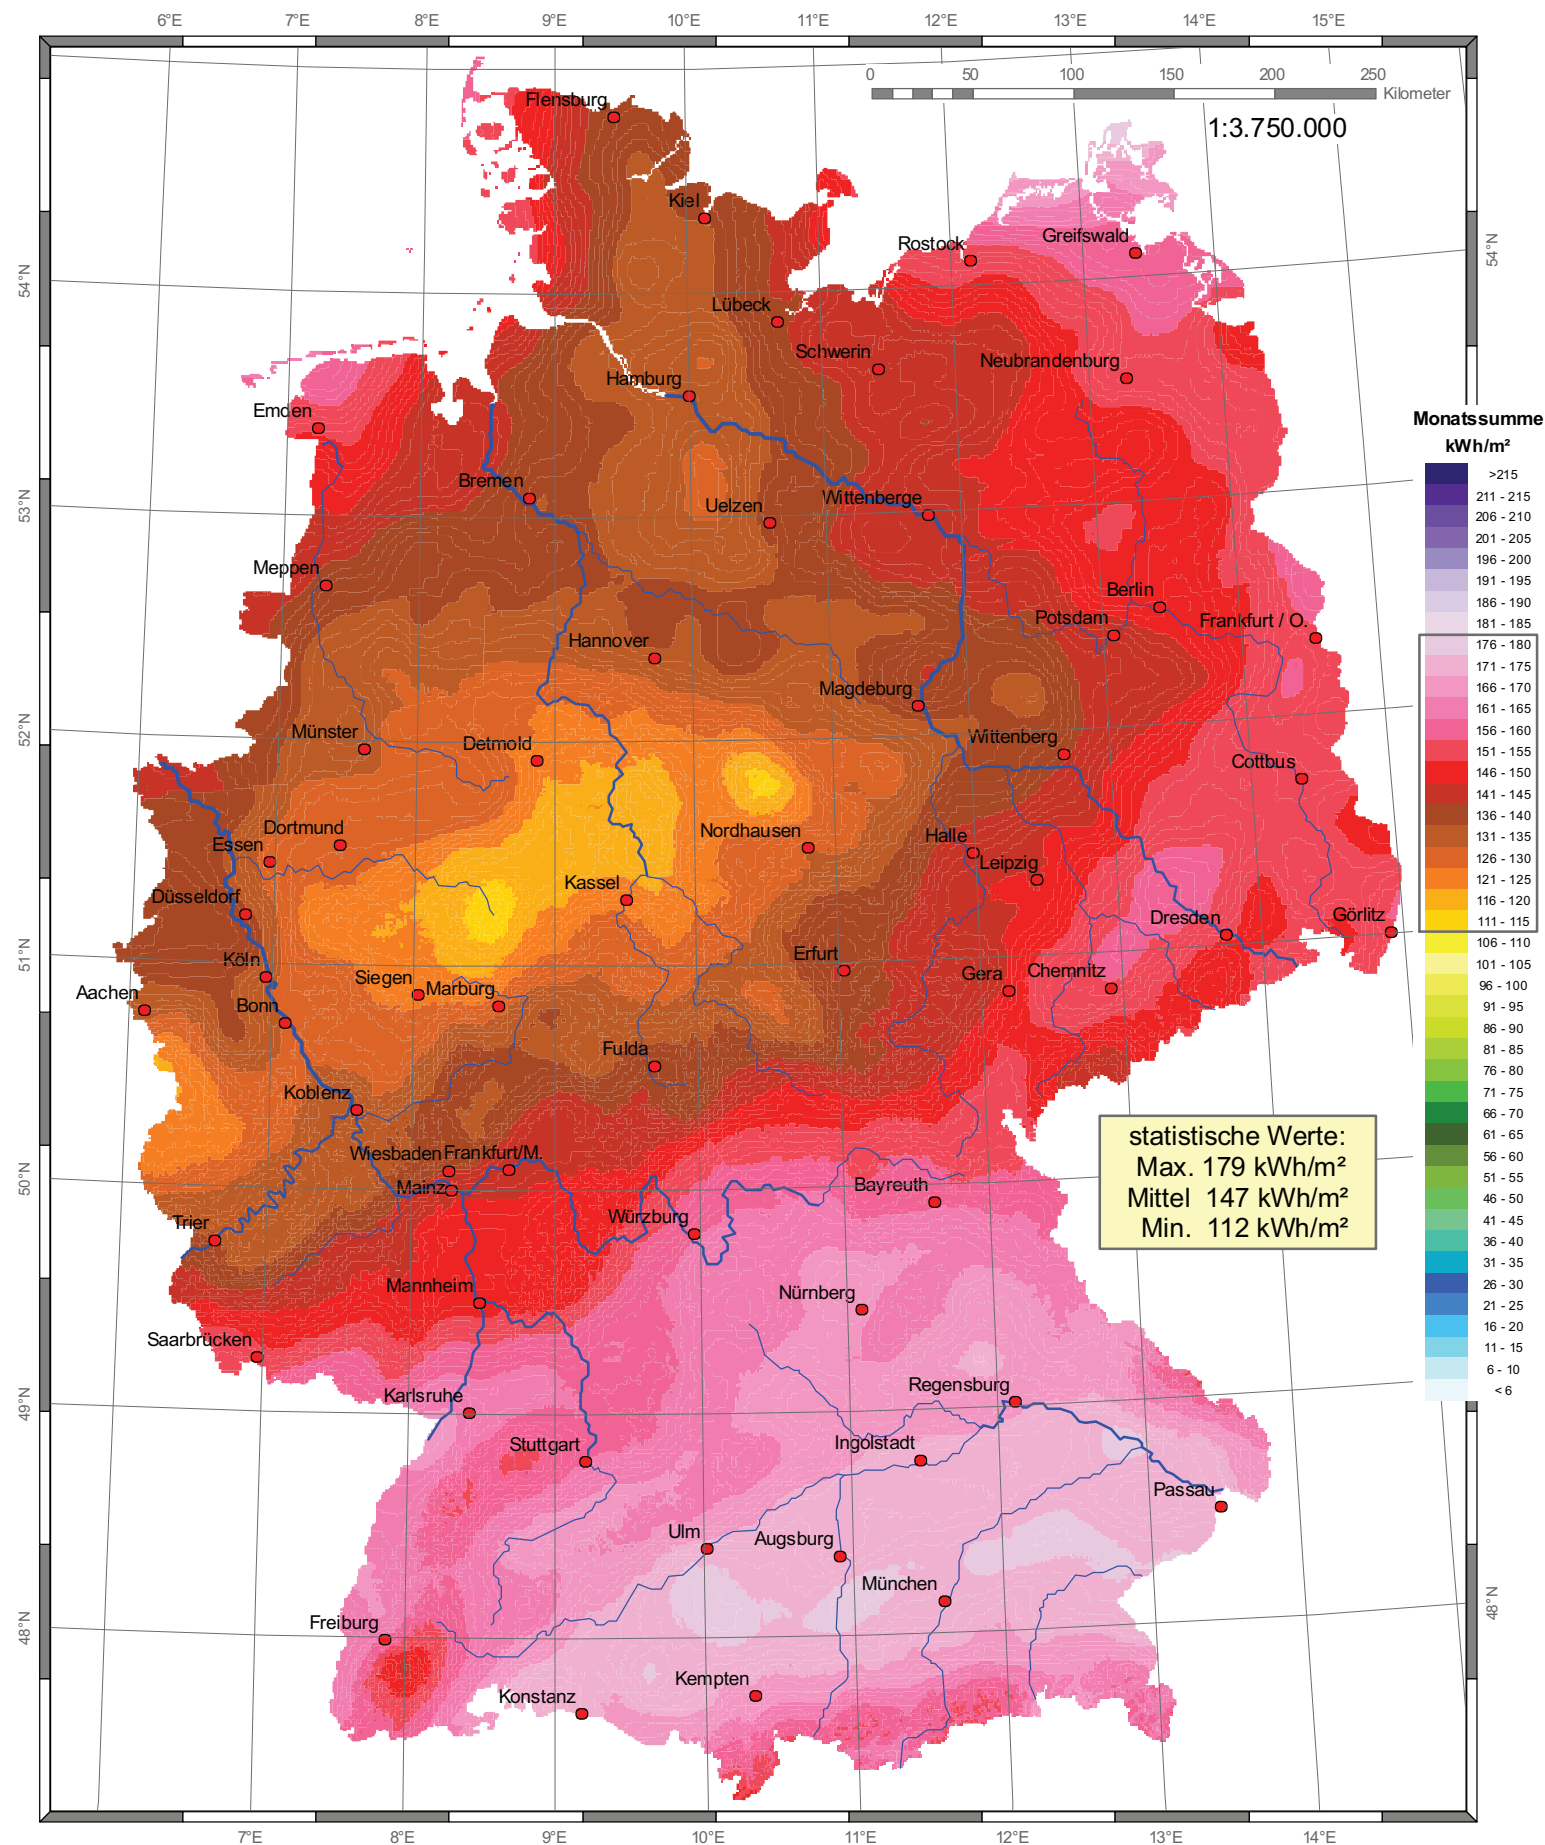

Globalstrahlung in der Bundesrepublik Deutschland

Monatssummen - Juni 2012

Wissenschaftliche Bearbeitung:
DWD, Abt. Klima- und Umweltberatung, Pf 30 11 90, 20304 Hamburg
 Tel.: 040 / 66 90-19 22; eMail: klima.hamburg@dwd.de

Deutscher Wetterdienst
 Wetter und Klima aus einer Hand