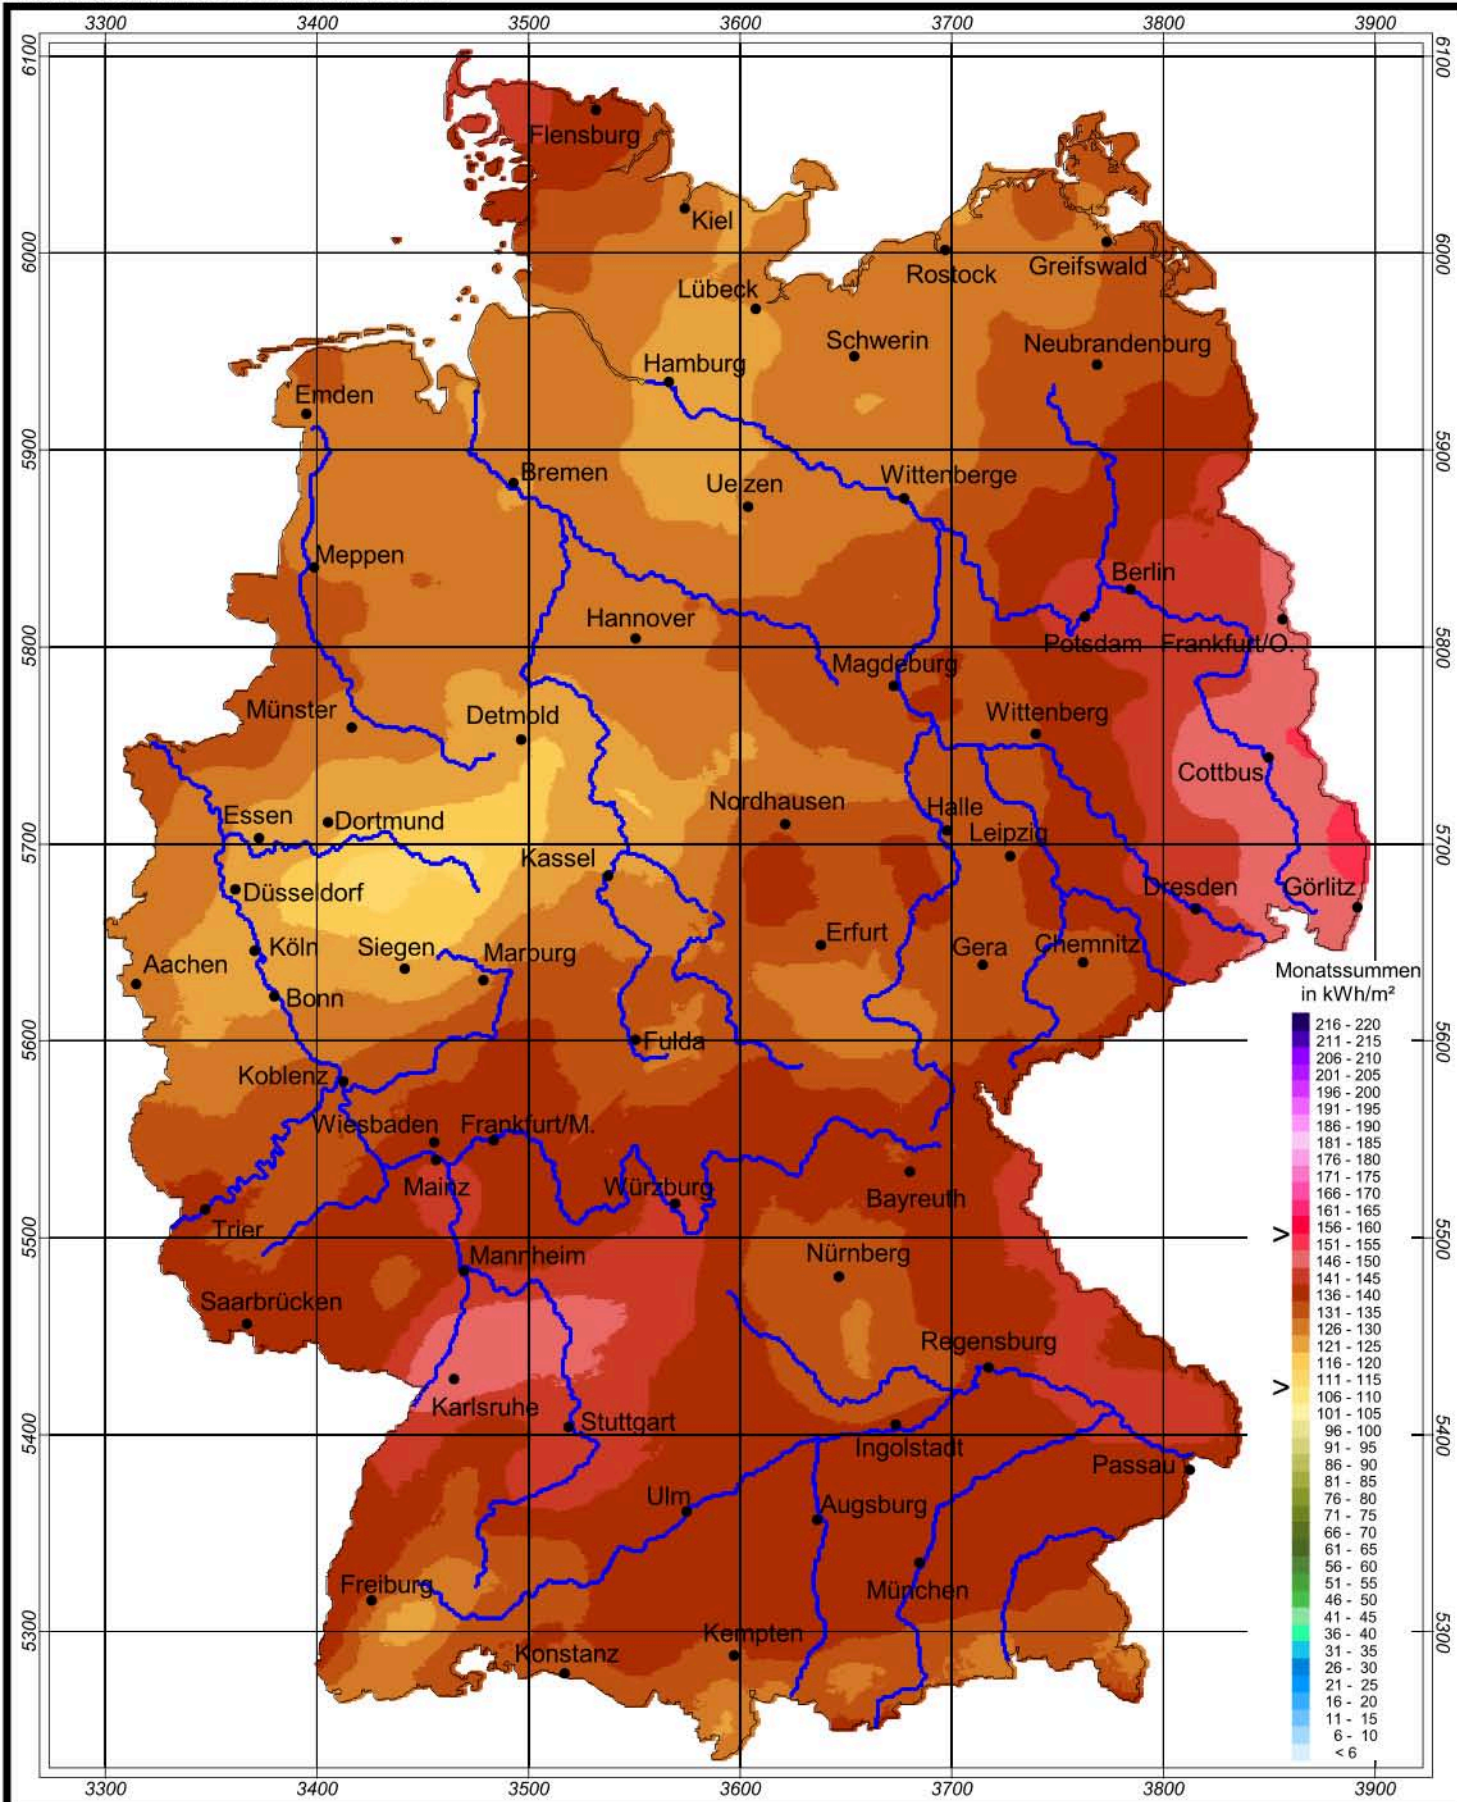

Globalstrahlung in der Bundesrepublik Deutschland

Monatssummen - August 2008

Rechtswerte normiert nach Meridianstreifen 9°

Wissenschaftliche Bearbeitung:
DWD, Abteilung Klima- und Umweltberatung, Pf 30 11 90, 20304 Hamburg
Tel.: 040/6690-1922; eMail: klima.hamburg@dwd.de
Diese Karte ist gesetzlich geschützt. Vervielfältigungen
jeder Art sind nur mit Erlaubnis des Herausgebers zulässig.

Deutscher Wetterdienst