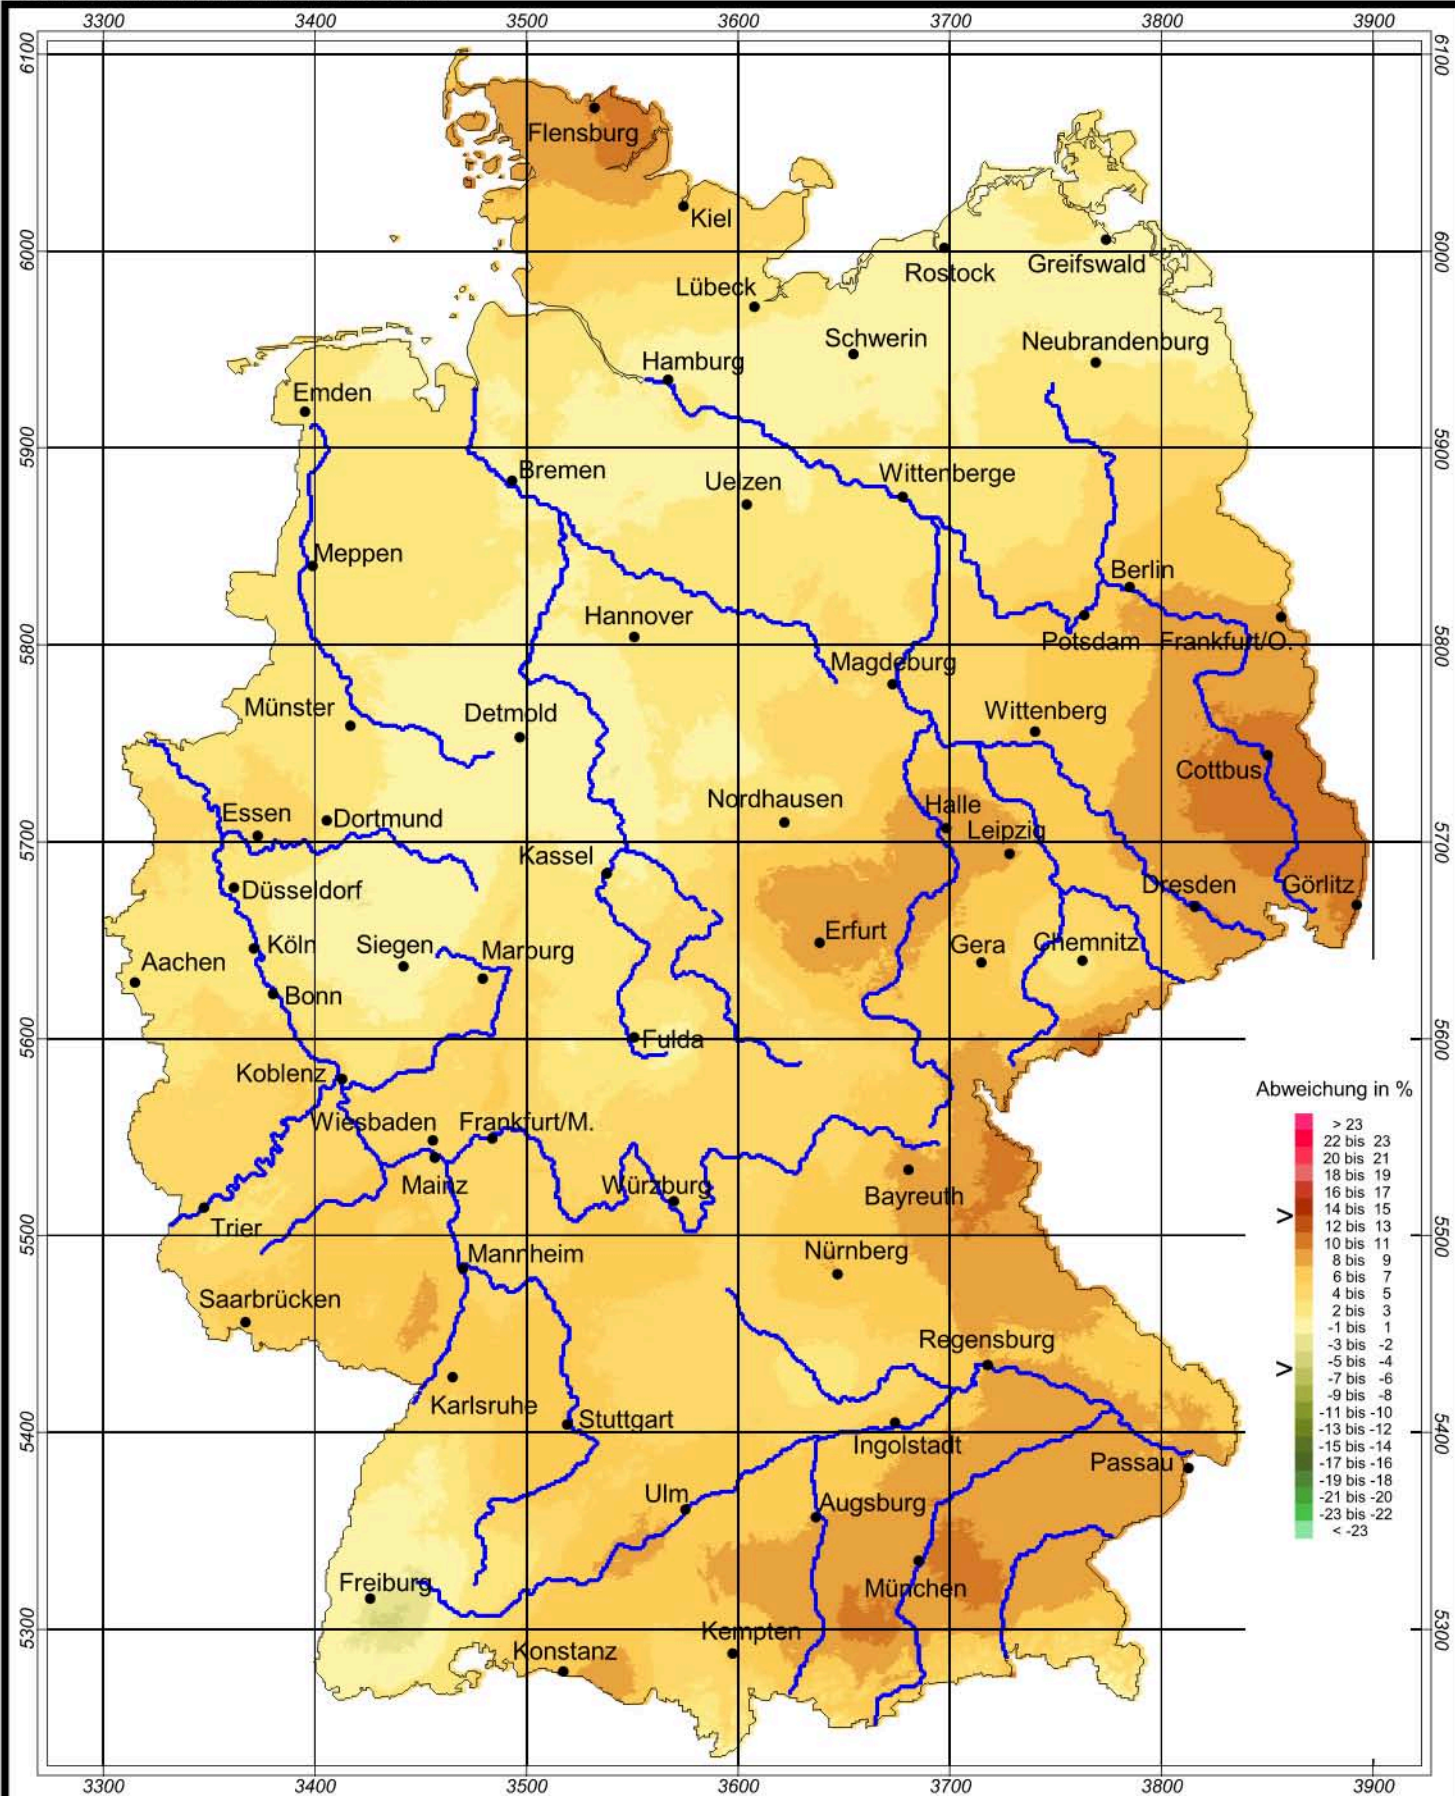

Globalstrahlung in der Bundesrepublik Deutschland

Abweichung der Jahressumme 2007 zum langjährigen Mittel

Rechtswerte normiert nach Meridianstreifen 9°

Wissenschaftliche Bearbeitung:
DWD, Abteilung Klima- und Umweltberatung, Pf 30 11 90, 20304 Hamburg
Tel.: 040/6690-1922; eMail: klima.hamburg@dwd.de
Diese Karte ist gesetzlich geschützt. Vervielfältigungen
jeder Art sind nur mit Erlaubnis des Herausgebers zulässig.

Deutscher Wetterdienst