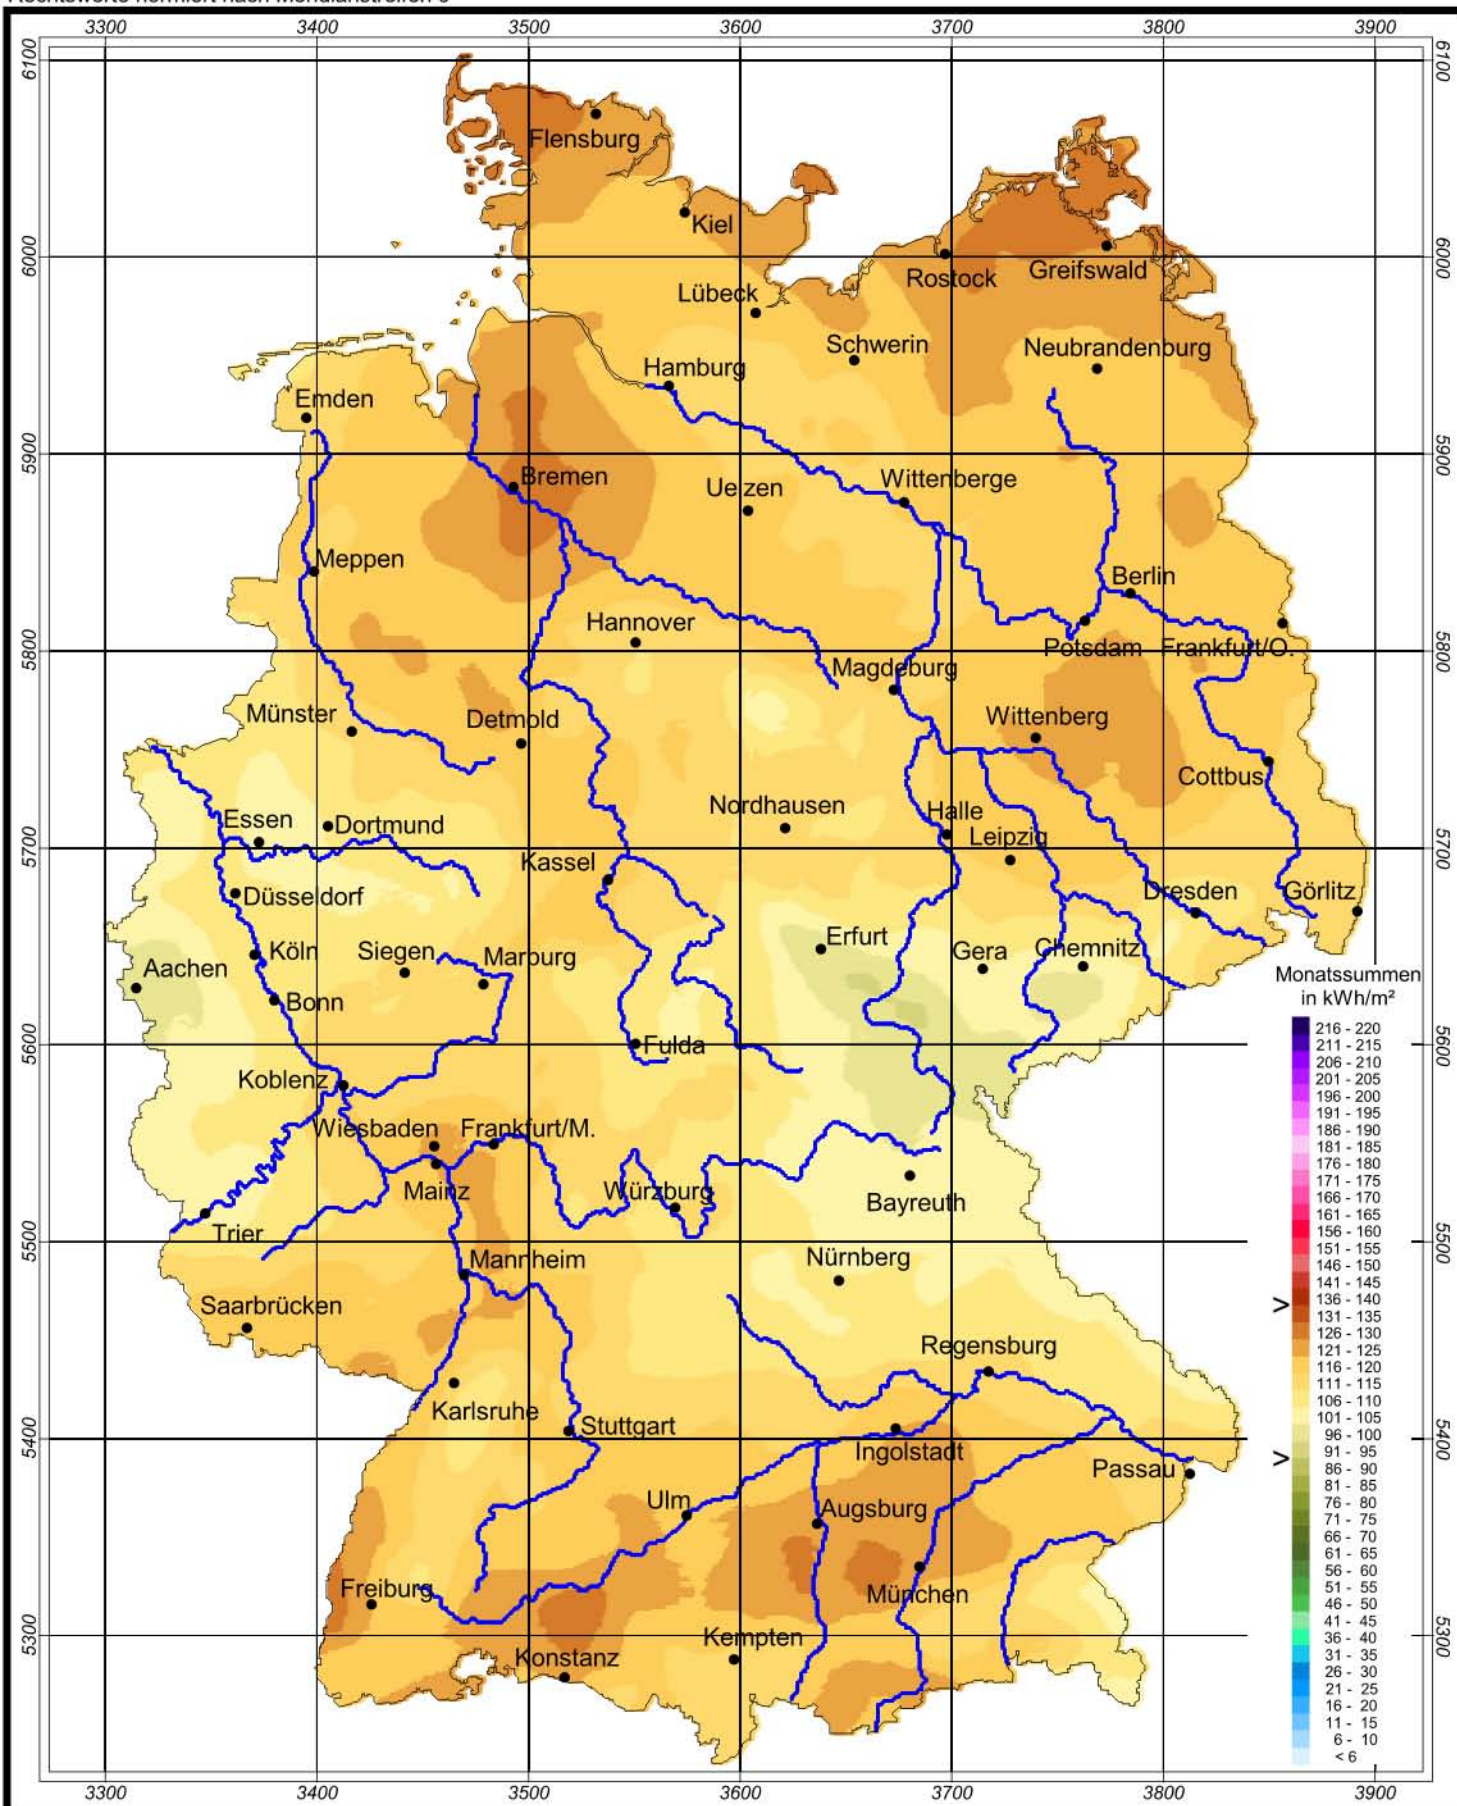

Globalstrahlung in der Bundesrepublik Deutschland

Monatssummen - August 2006

Rechtswerte normiert nach Meridianstreifen 9°

Wissenschaftliche Bearbeitung:
DWD, Abteilung Klima- und Umweltberatung, Pf 30 11 90, 20304 Hamburg
Tel.: 040/6690-1922; eMail: klima.hamburg@dwd.de
Diese Karte ist gesetzlich geschützt. Vervielfältigungen jeder Art sind nur mit Erlaubnis des Herausgebers zulässig.

Deutscher Wetterdienst