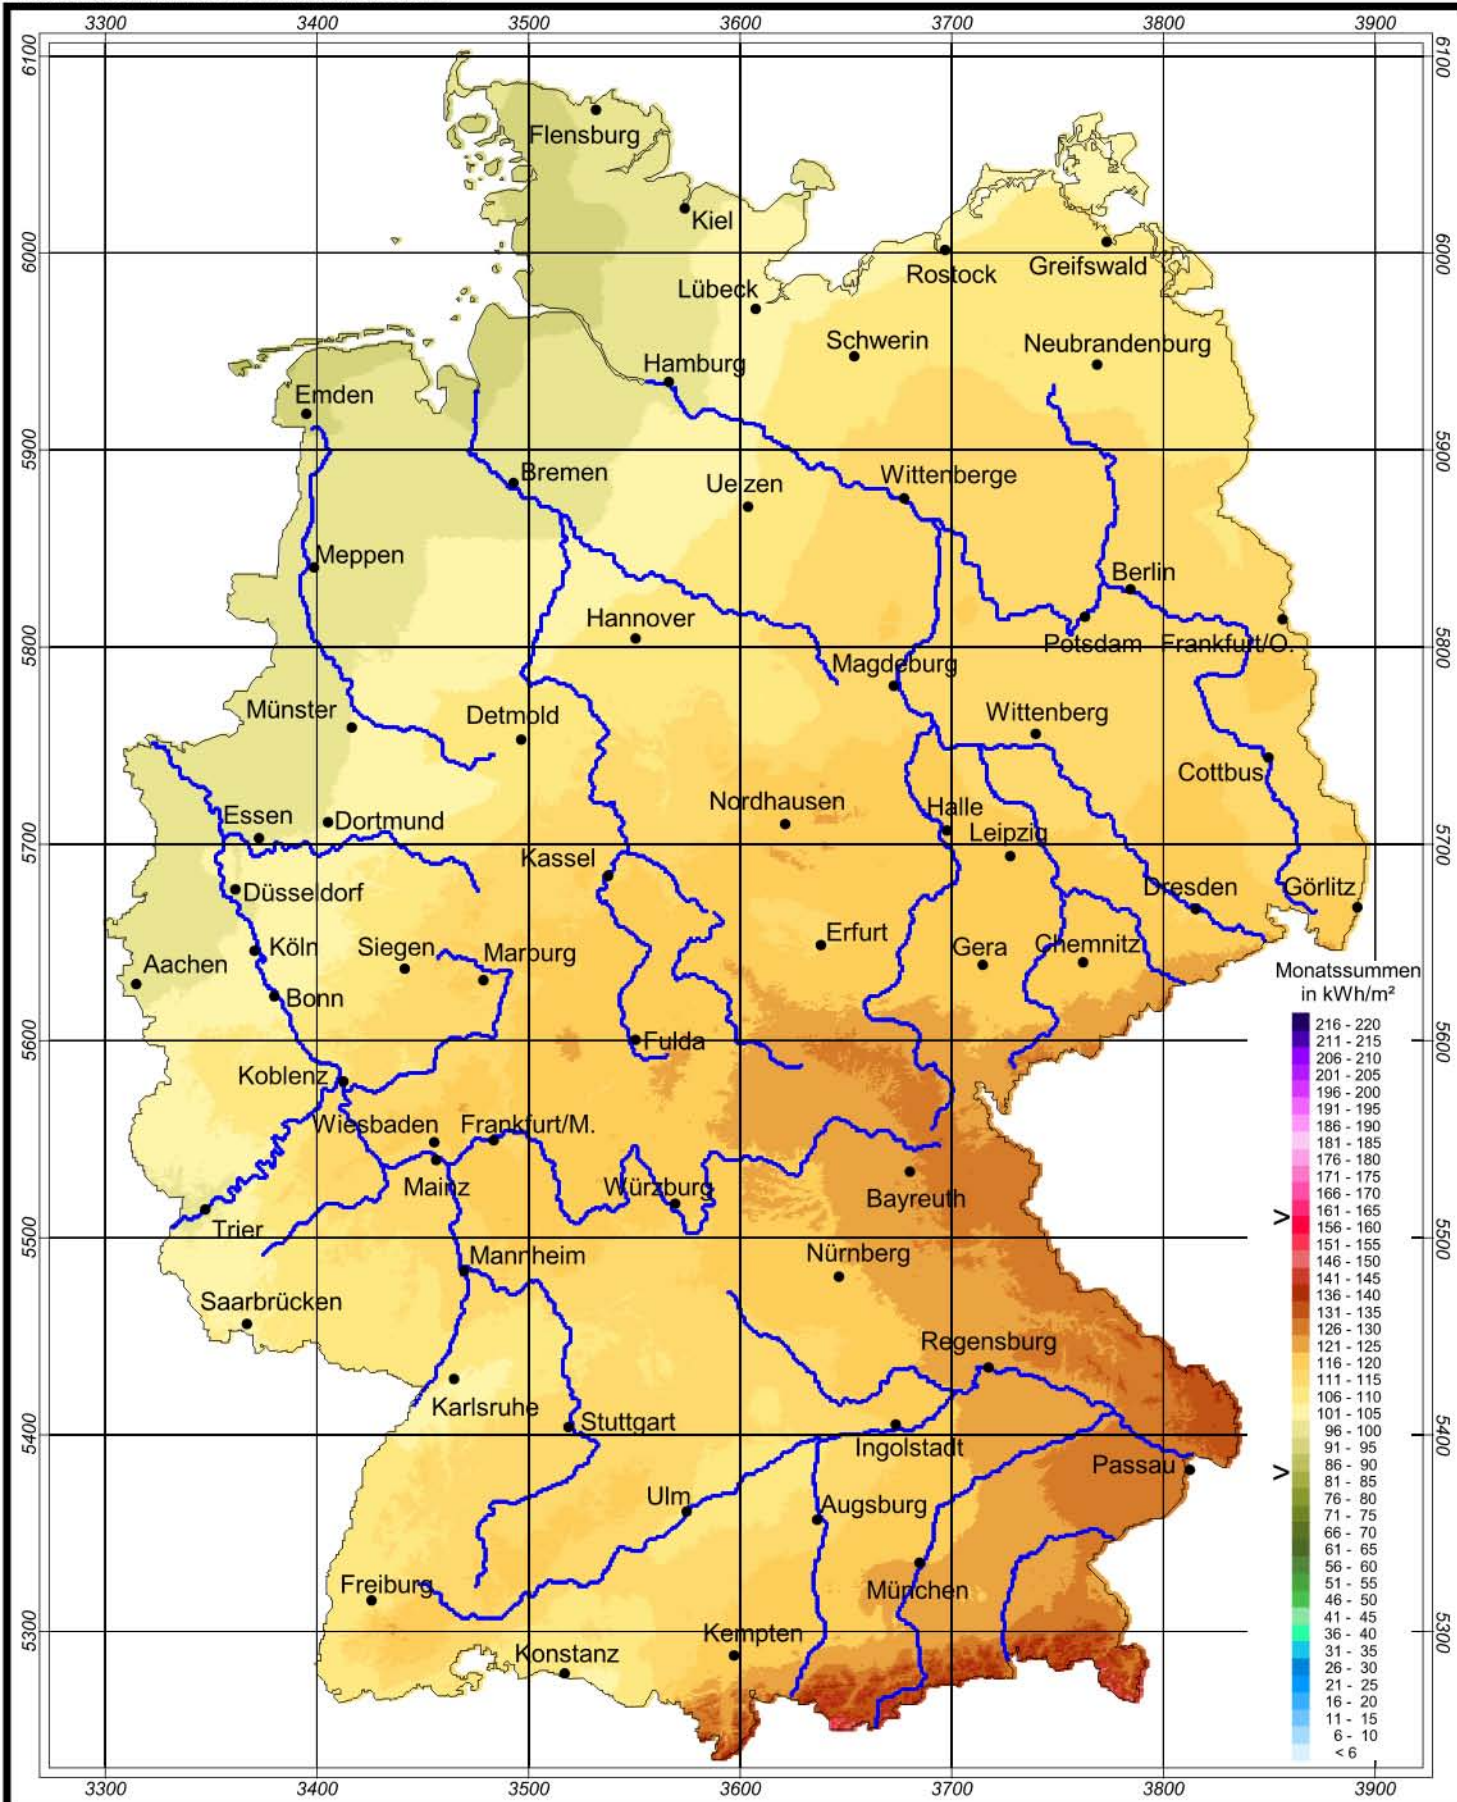

# Globalstrahlung in der Bundesrepublik Deutschland

## Monatssummen - September 2006

Rechtswerte normiert nach Meridianstreifen 9°

Wissenschaftliche Bearbeitung:  
DWD, Abteilung Klima- und Umweltberatung, Pf 30 11 90, 20304 Hamburg  
Tel.: 040/6690-1922; eMail: [klima.hamburg@dwd.de](mailto:klima.hamburg@dwd.de)  
Diese Karte ist gesetzlich geschützt. Vervielfältigungen jeder Art sind nur mit Erlaubnis des Herausgebers zulässig.

Deutscher Wetterdienst