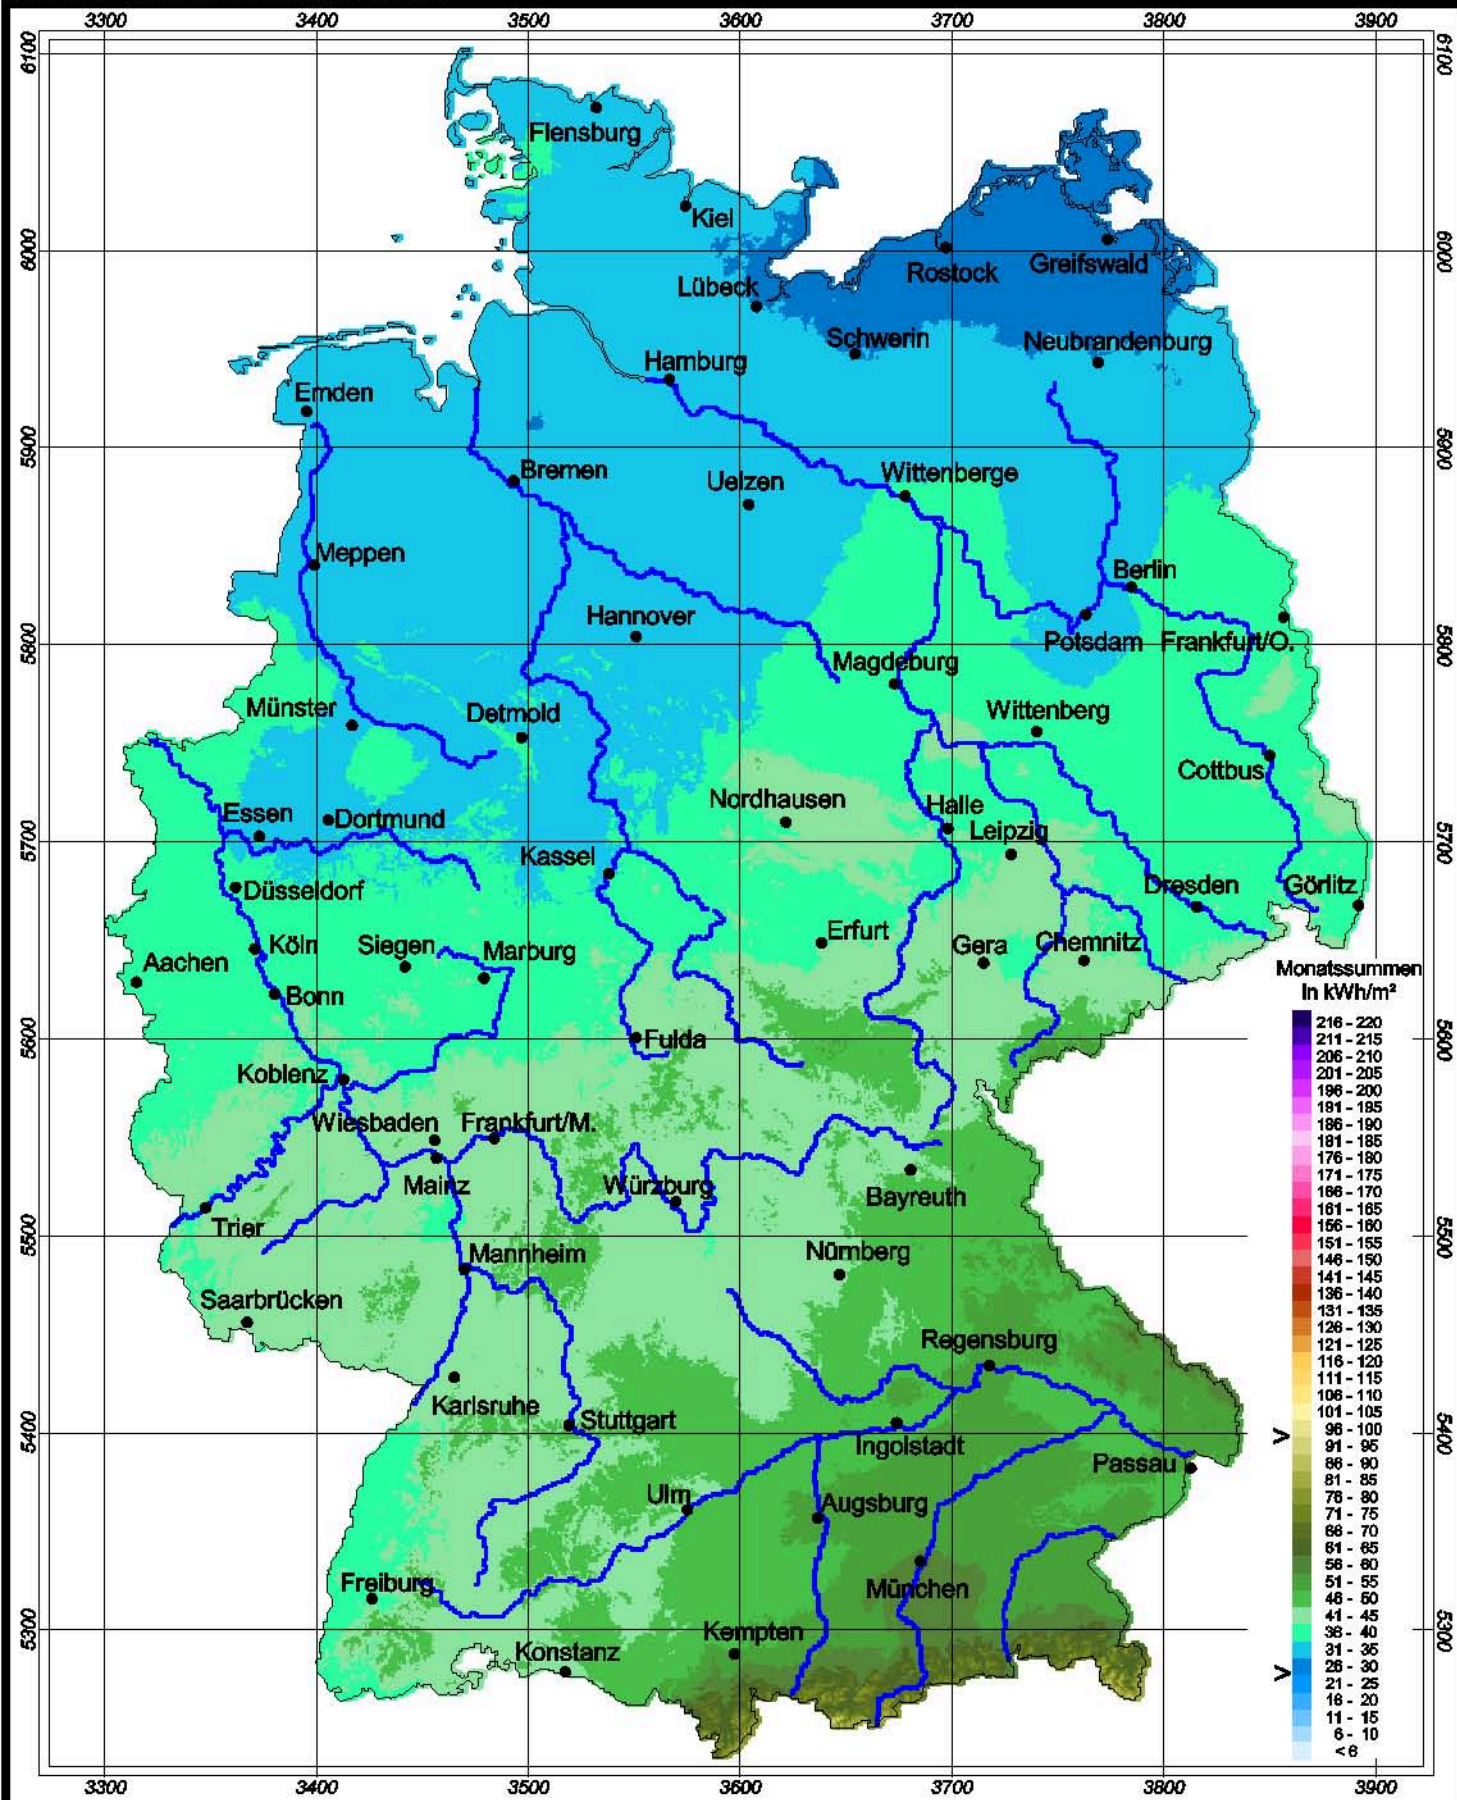

Globalstrahlung in der Bundesrepublik Deutschland

Monatssummen - Februar 2005

Rechtswerte normiert nach Meridianstreifen 9°

Wissenschaftliche Bearbeitung:
DWD, Geschäftsfeld Klima- und Umweltberatung, Pf 65 01 50, 22361 Hamburg
Tel.: 040/6690-2888; eMail: klima.hamburg@dwd.de
Diese Karte ist gesetzlich geschützt. Vervielfältigungen
jeder Art sind nur mit Erlaubnis des Herausgebers zulässig.

Deutscher Wetterdienst