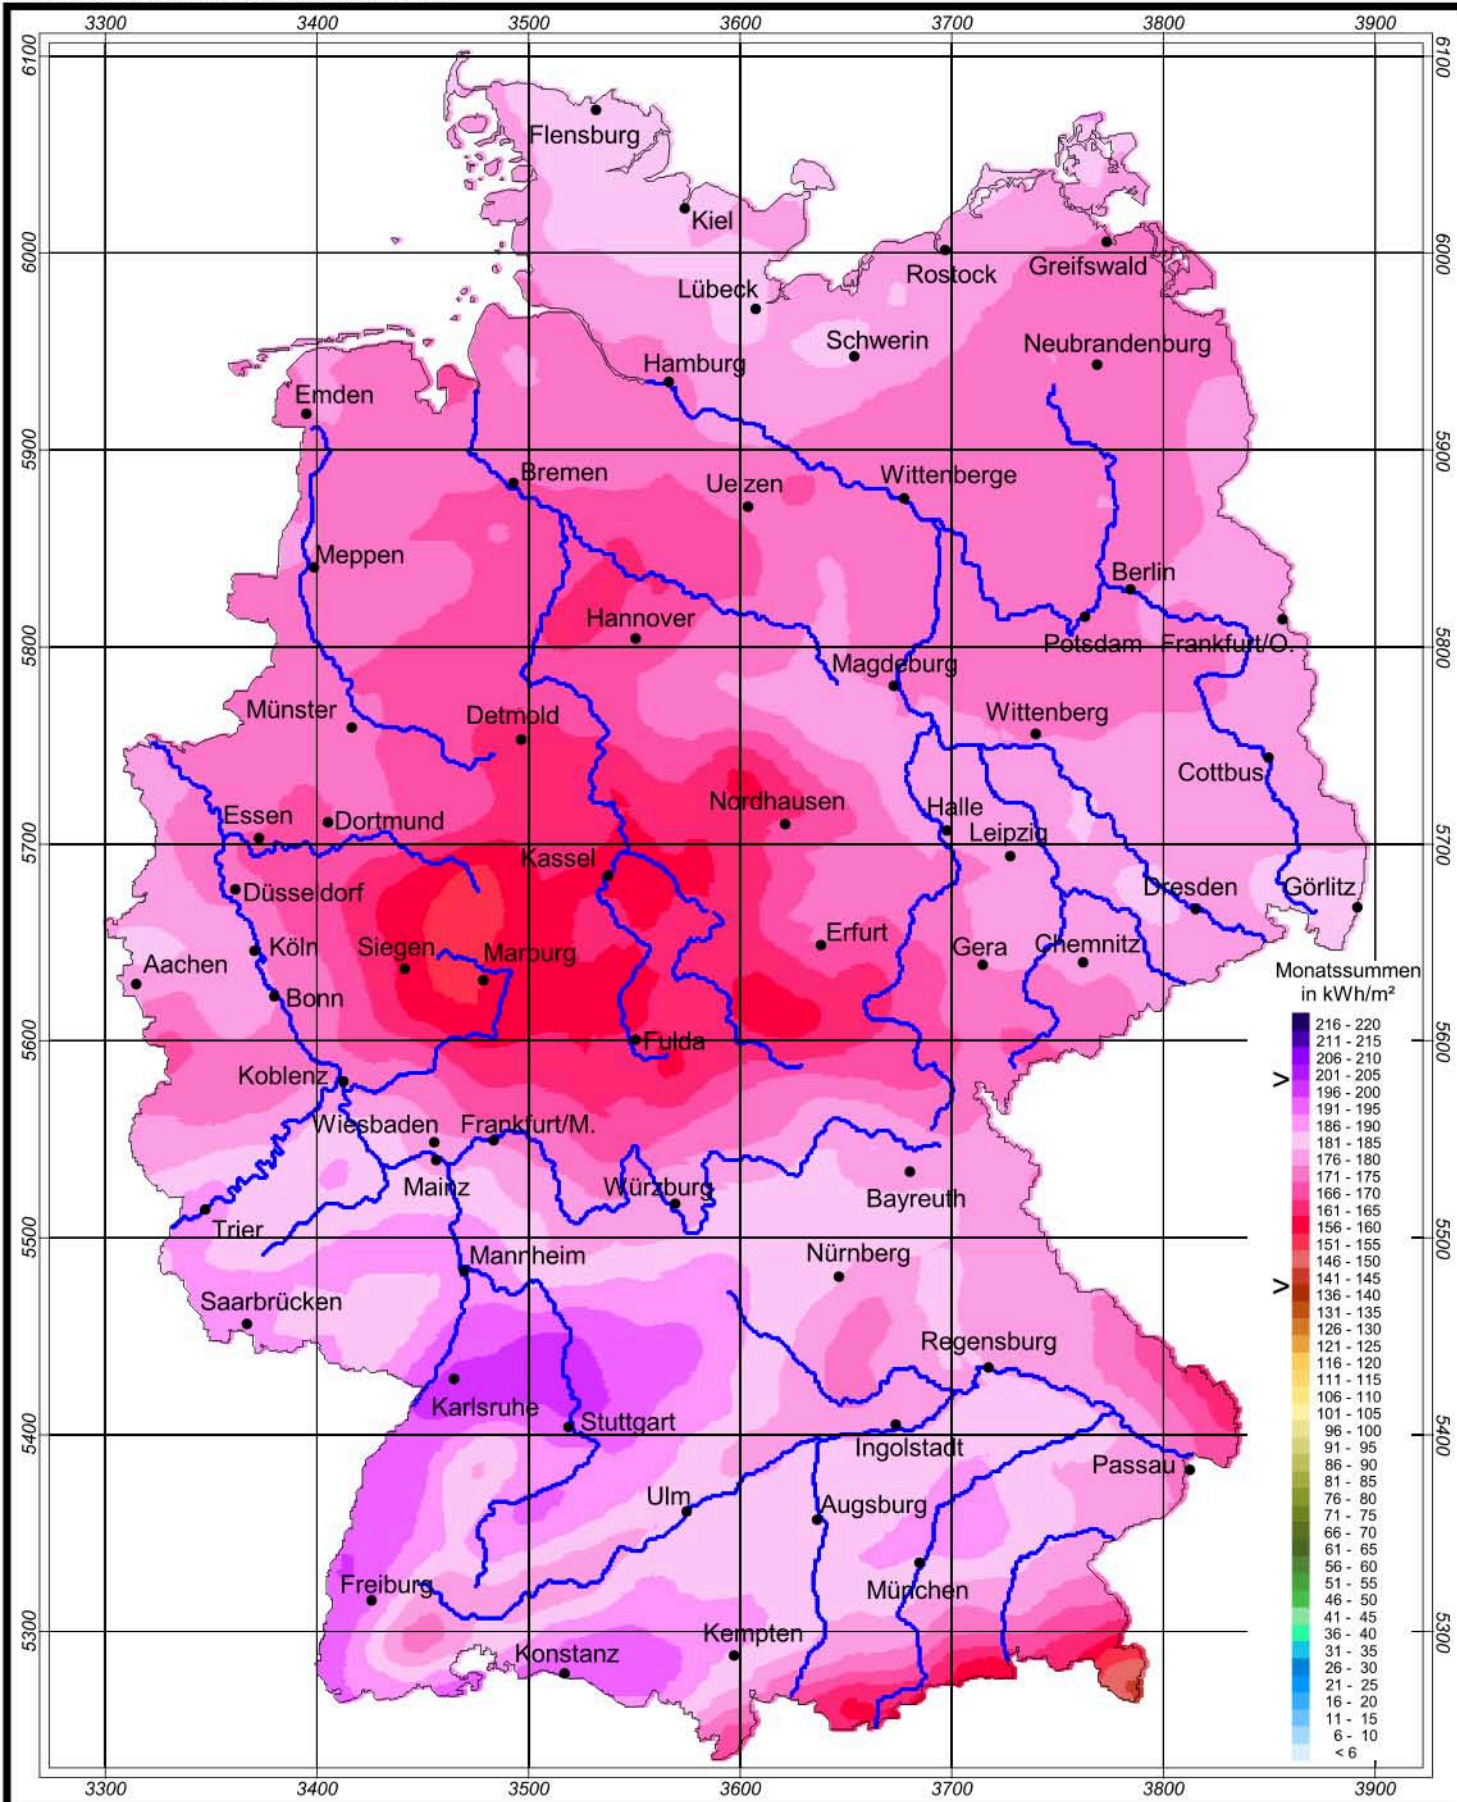

Globalstrahlung in der Bundesrepublik Deutschland

Monatssummen - Juni 2005

Rechtswerte normiert nach Meridianstreifen 9°

Wissenschaftliche Bearbeitung:
DWD, Geschäftsfeld Klima- und Umweltberatung, Pf 65 01 50, 22361 Hamburg
Tel.: 040/6690-2888; eMail: klima.hamburg@dwd.de
Diese Karte ist gesetzlich geschützt. Vervielfältigungen jeder Art sind nur mit Erlaubnis des Herausgebers zulässig.

Deutscher Wetterdienst