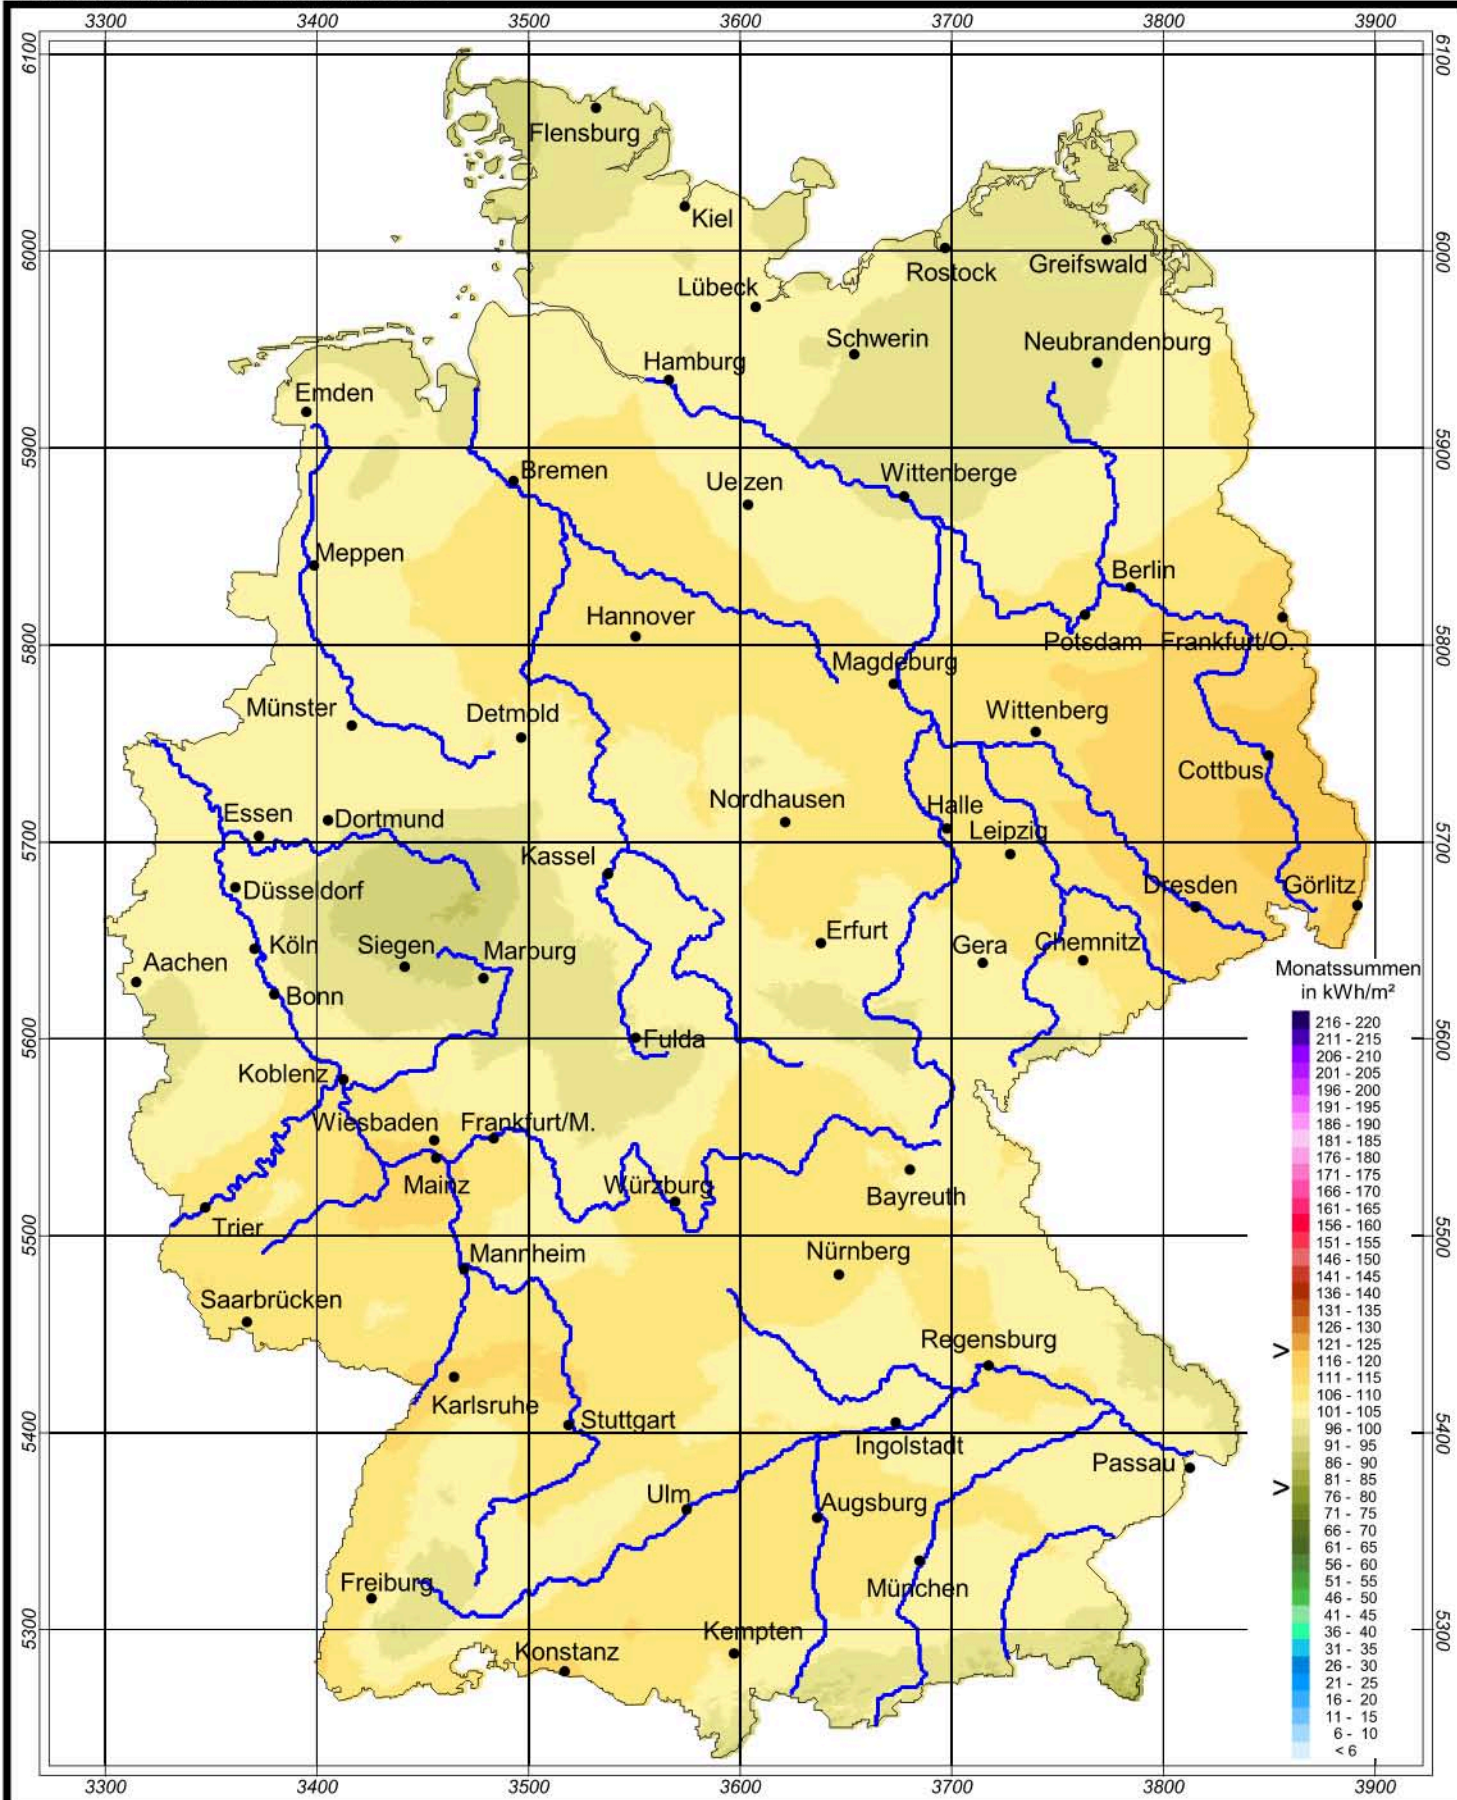

Globalstrahlung in der Bundesrepublik Deutschland

Monatssummen - September 2005

Rechtswerte normiert nach Meridianstreifen 9°

Wissenschaftliche Bearbeitung:
DWD, Geschäftsfeld Klima- und Umweltberatung, Pf 30 11 90, 20304 Hamburg
Tel.: 040/6690-1922; eMail: klima.hamburg@dwd.de
Diese Karte ist gesetzlich geschützt. Vervielfältigungen jeder Art sind nur mit Erlaubnis des Herausgebers zulässig.

Deutscher Wetterdienst