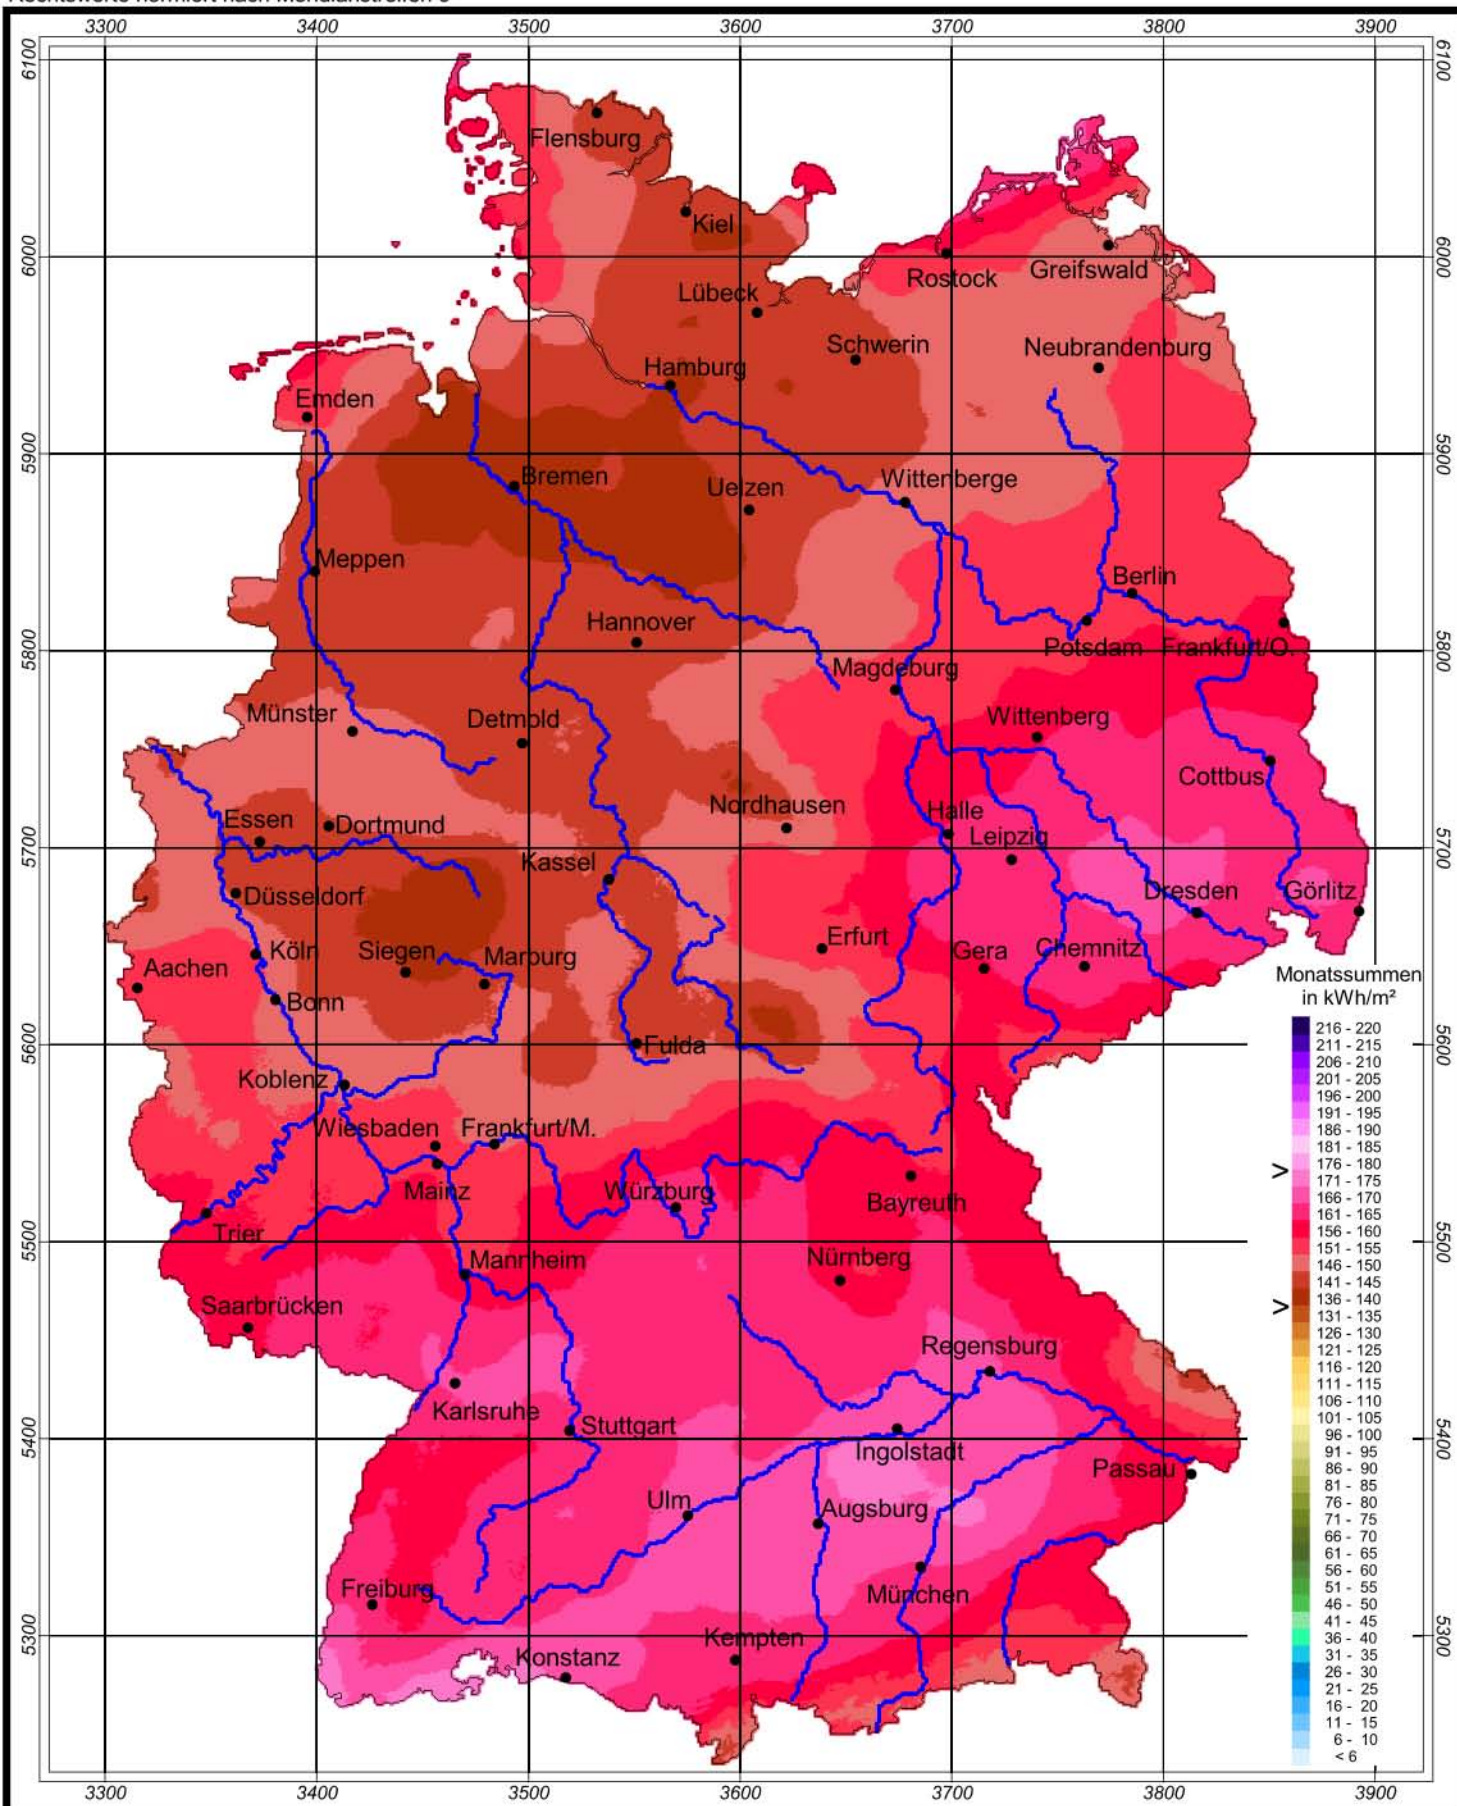

# Globalstrahlung in der Bundesrepublik Deutschland

## Monatssummen - Juli 2004

Rechtswerte normiert nach Meridianstreifen 9°

Wissenschaftliche Bearbeitung:  
DWD, Geschäftsfeld Klima- und Umweltberatung, Pf 65 01 50, 22361 Hamburg  
Tel.: 040/6690-2888; eMail: [klima.hamburg@dwd.de](mailto:klima.hamburg@dwd.de)  
Diese Karte ist gesetzlich geschützt. Vervielfältigungen jeder Art sind nur mit Erlaubnis des Herausgebers zulässig.

Deutscher Wetterdienst