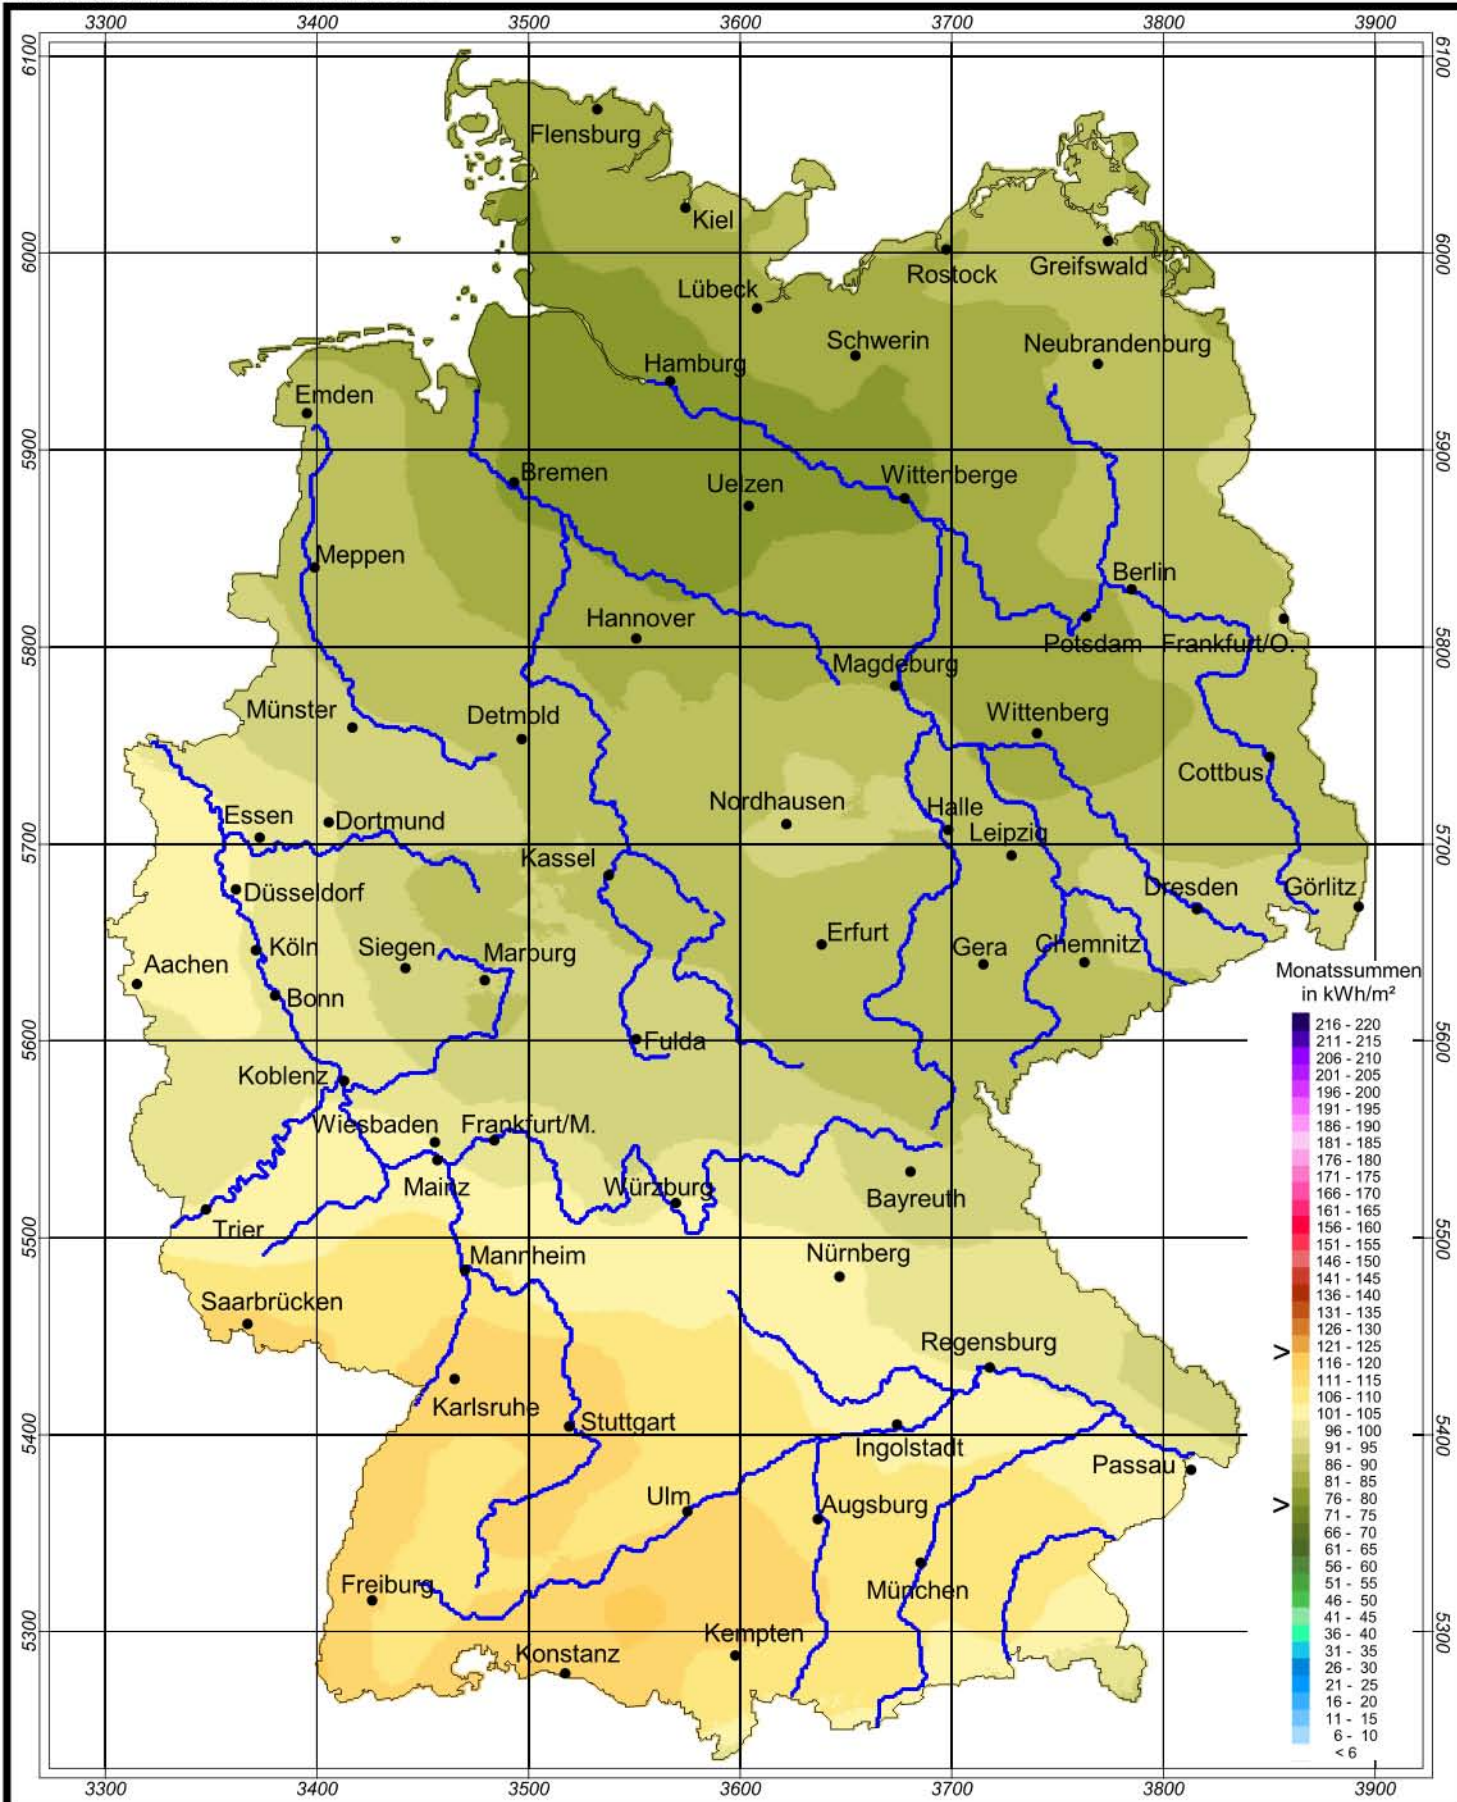

Globalstrahlung in der Bundesrepublik Deutschland

Monatssummen - März 2003

Rechtswerte normiert nach Meridianstreifen 9°

Wissenschaftliche Bearbeitung:
DWD, Geschäftsfeld Klima- und Umweltberatung, Pf 65 01 50, 22361 Hamburg
Tel.: 040/6690-2888; eMail: klima.hamburg@dwd.de
Diese Karte ist gesetzlich geschützt. Vervielfältigungen
jeder Art sind nur mit Erlaubnis des Herausgebers zulässig.

Deutscher Wetterdienst