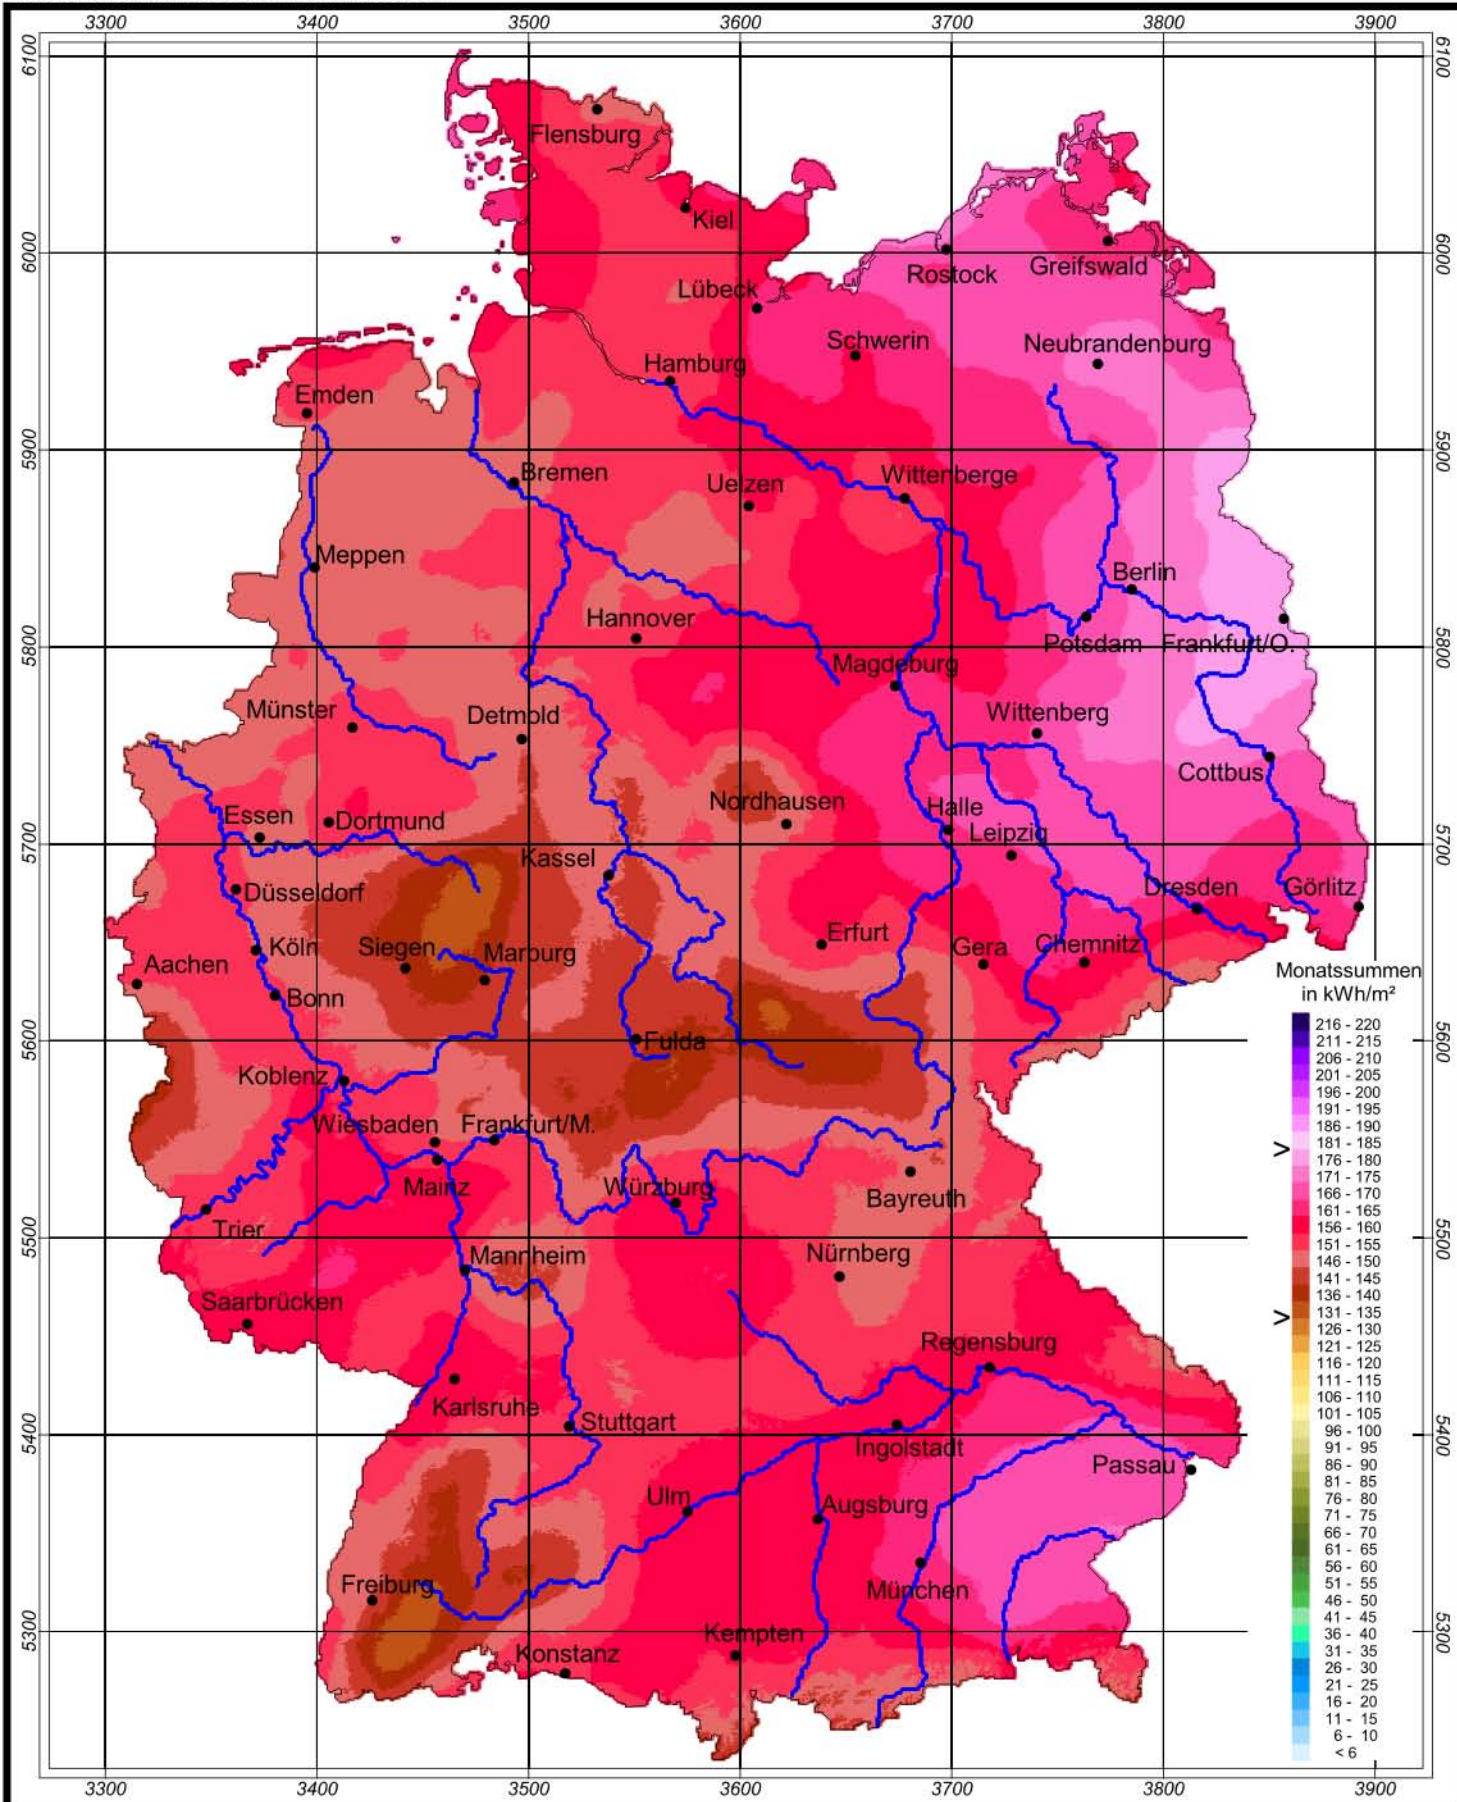

# Globalstrahlung in der Bundesrepublik Deutschland

## Monatssummen - Mai 2003

Rechtswerte normiert nach Meridianstreifen 9°

Wissenschaftliche Bearbeitung:  
DWD, Geschäftsfeld Klima- und Umweltberatung, Pf 65 01 50, 22361 Hamburg  
Tel.: 040/6690-2888; eMail: klima.hamburg@dwd.de  
Diese Karte ist gesetzlich geschützt. Vervielfältigungen jeder Art sind nur mit Erlaubnis des Herausgebers zulässig.

Deutscher Wetterdienst