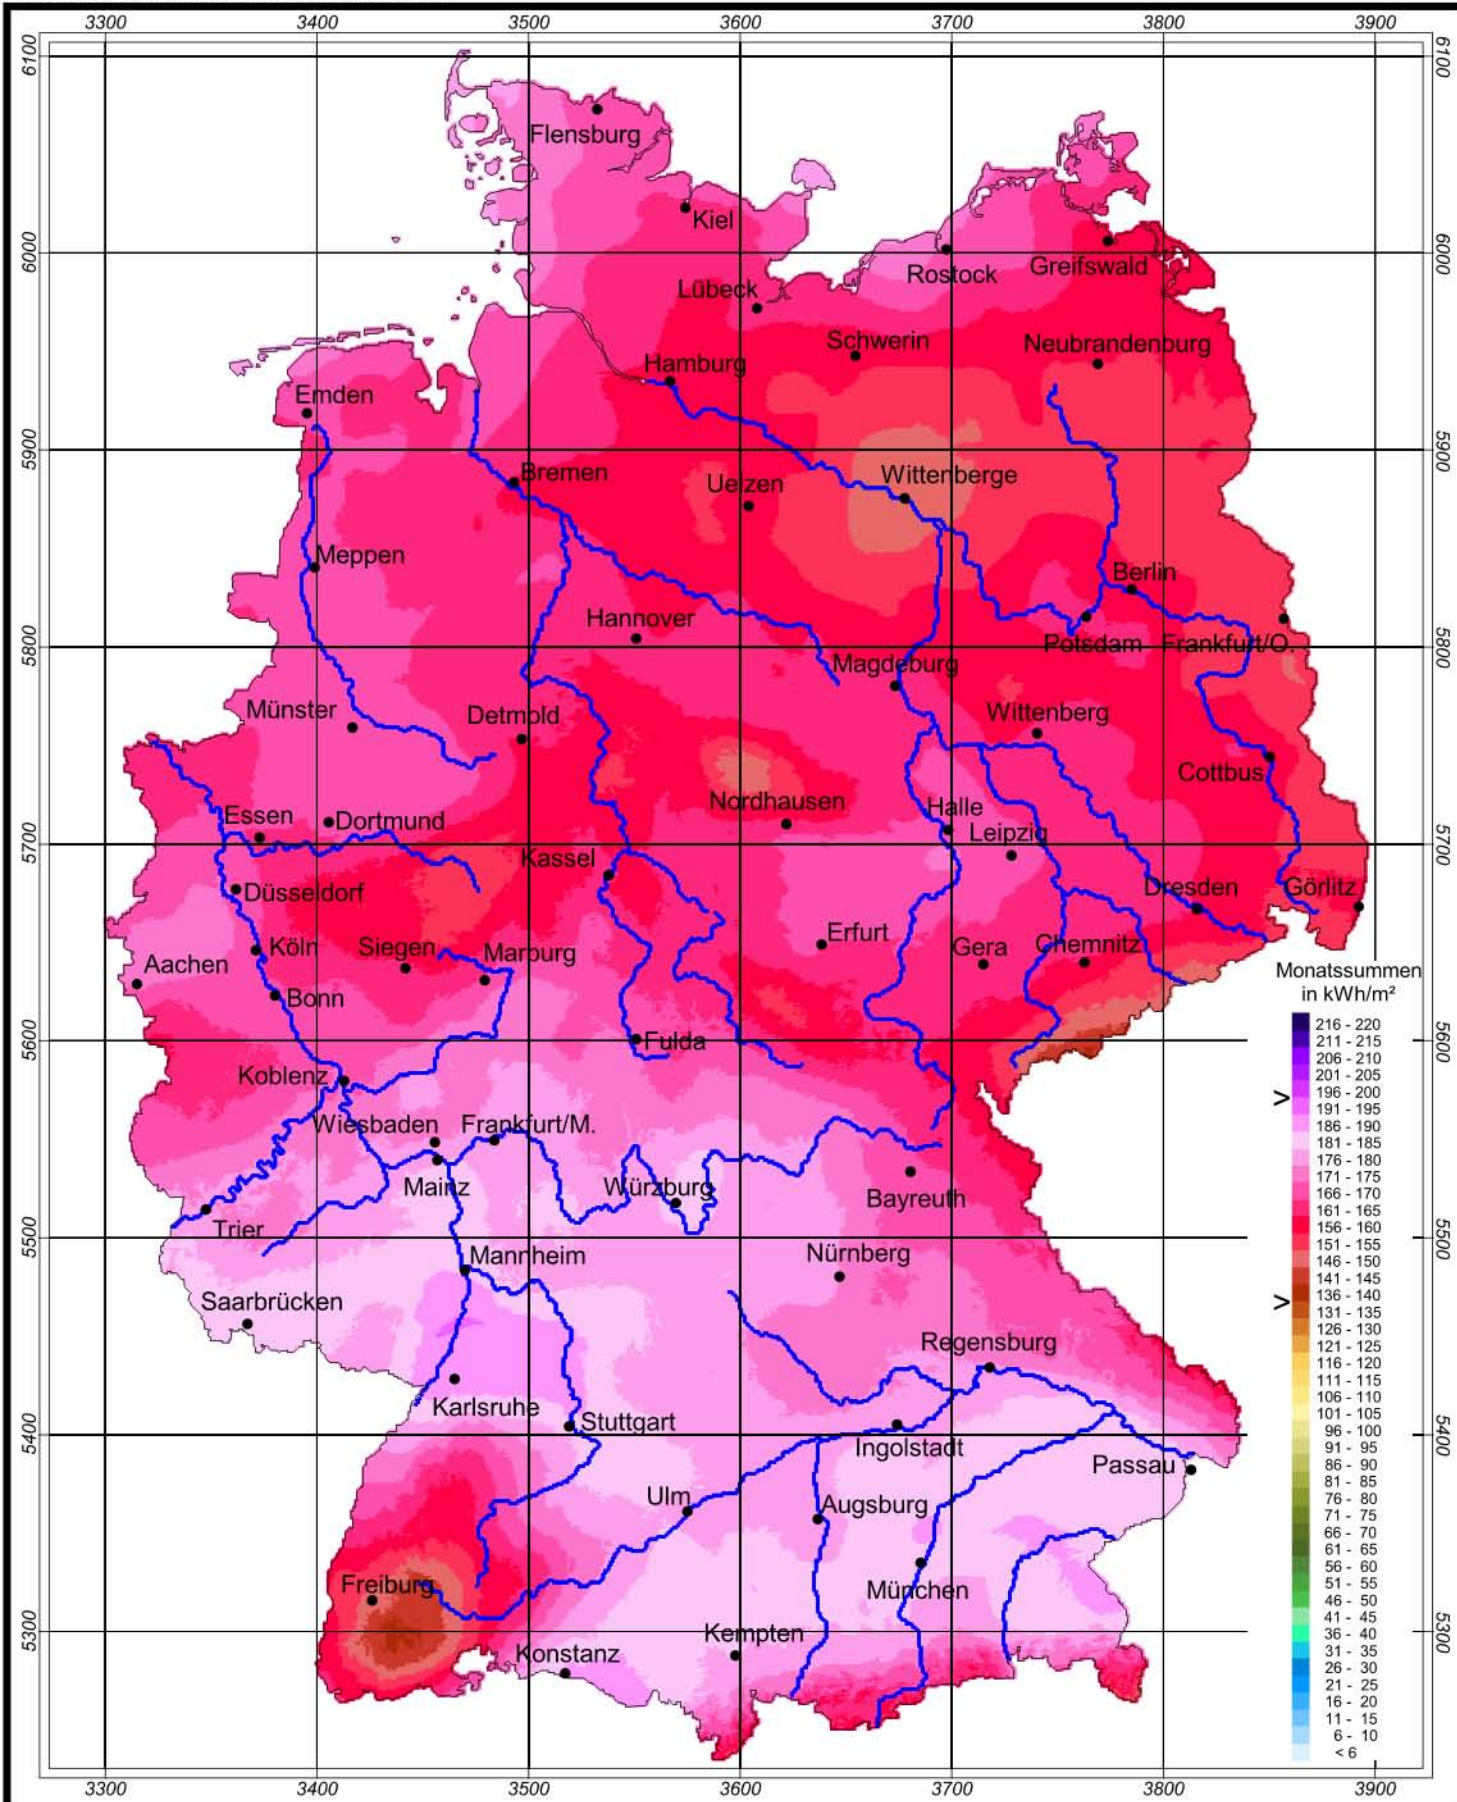

Globalstrahlung in der Bundesrepublik Deutschland

Monatssummen - Juli 2003

Rechtswerte normiert nach Meridianstreifen 9°

Wissenschaftliche Bearbeitung:
DWD, Geschäftsfeld Klima- und Umweltberatung, Pf 65 01 50, 22361 Hamburg
Tel.: 040/6690-2888; eMail: klima.hamburg@dwd.de
Diese Karte ist gesetzlich geschützt. Vervielfältigungen
jeder Art sind nur mit Erlaubnis des Herausgebers zulässig.

Deutscher Wetterdienst