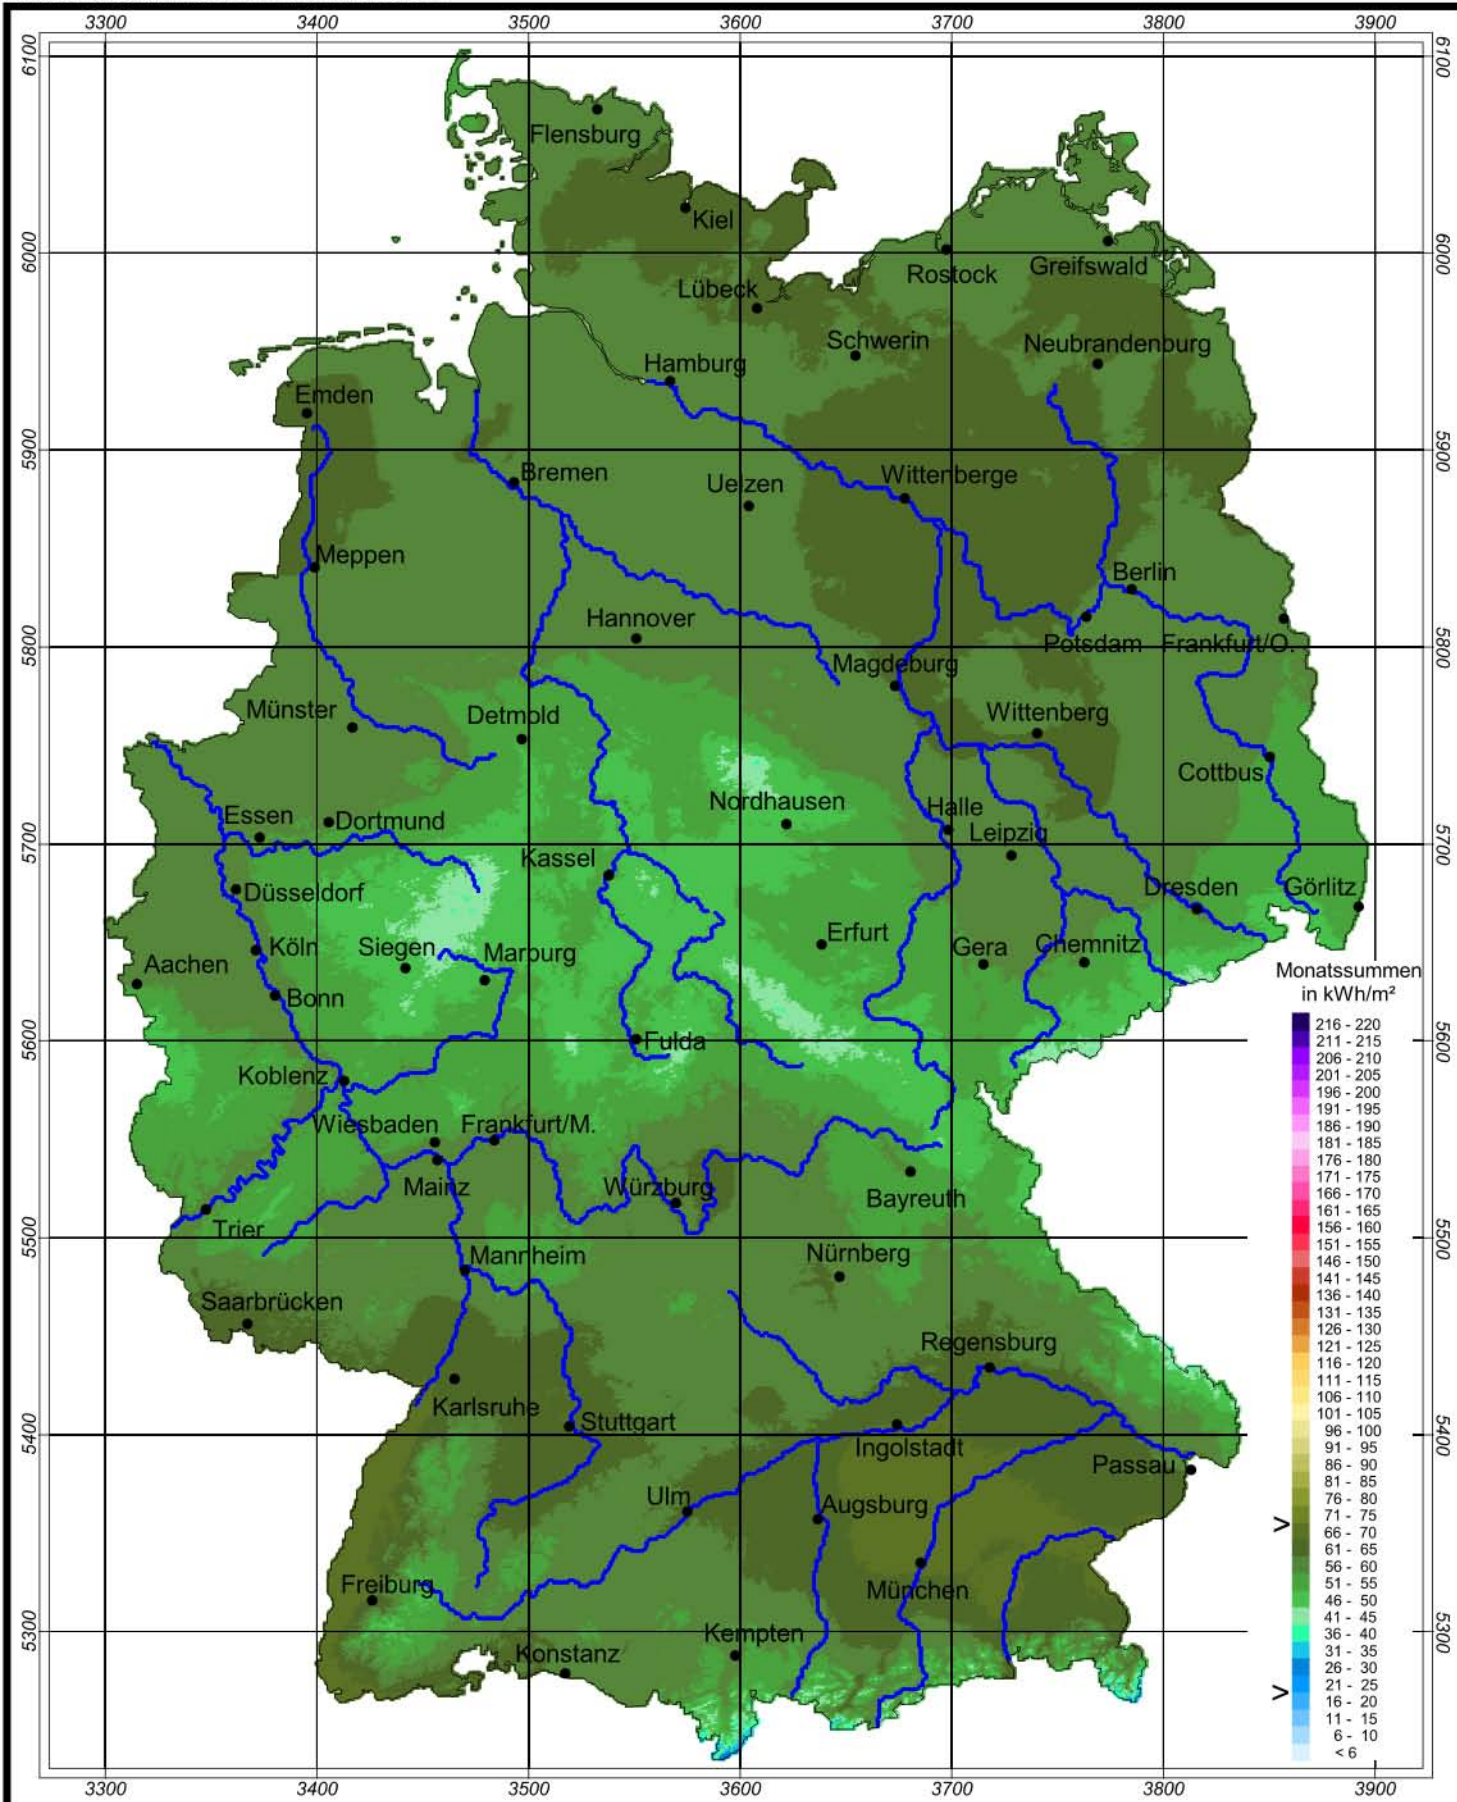

Globalstrahlung in der Bundesrepublik Deutschland

Monatssummen - Oktober 2003

Rechtswerte normiert nach Meridianstreifen 9°

Wissenschaftliche Bearbeitung:
DWD, Geschäftsfeld Klima- und Umweltberatung, Pf 65 01 50, 22361 Hamburg
Tel.: 040/6690-2888; eMail: klima.hamburg@dwd.de
Diese Karte ist gesetzlich geschützt. Vervielfältigungen jeder Art sind nur mit Erlaubnis des Herausgebers zulässig.

Deutscher Wetterdienst