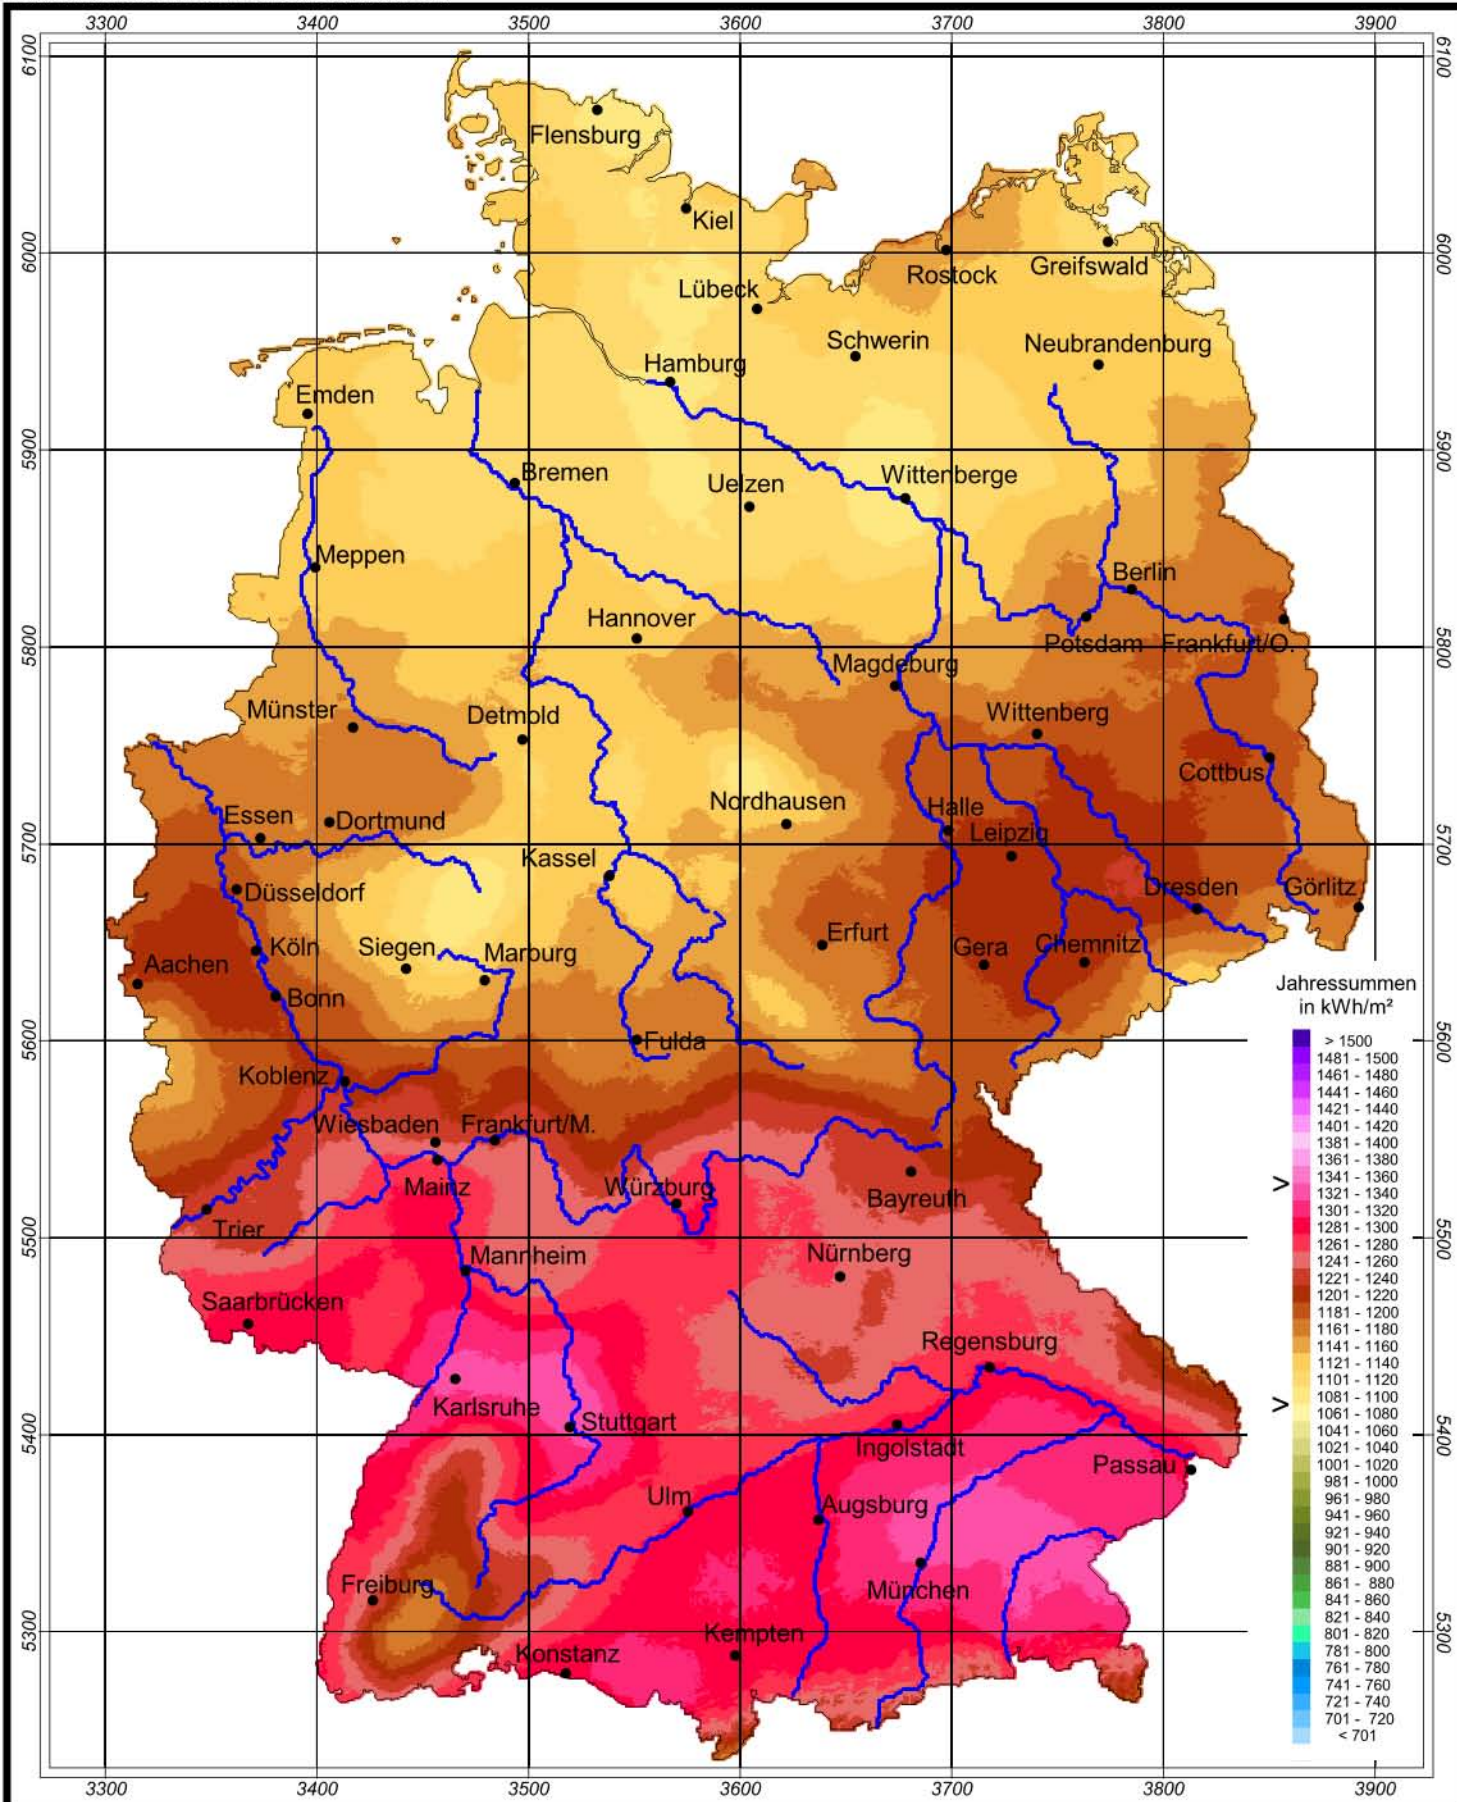

Globalstrahlung in der Bundesrepublik Deutschland Jahressumme 2003

Rechtswerte normiert nach Meridianstreifen 9°

Wissenschaftliche Bearbeitung:
DWD, Geschäftsfeld Klima- und Umweltberatung, Pf 65 01 50, 22361 Hamburg
Tel.: 040/6690-2888; eMail: klima.hamburg@dwd.de
Diese Karte ist gesetzlich geschützt. Vervielfältigungen
jeder Art sind nur mit Erlaubnis des Herausgebers zulässig.

Deutscher Wetterdienst