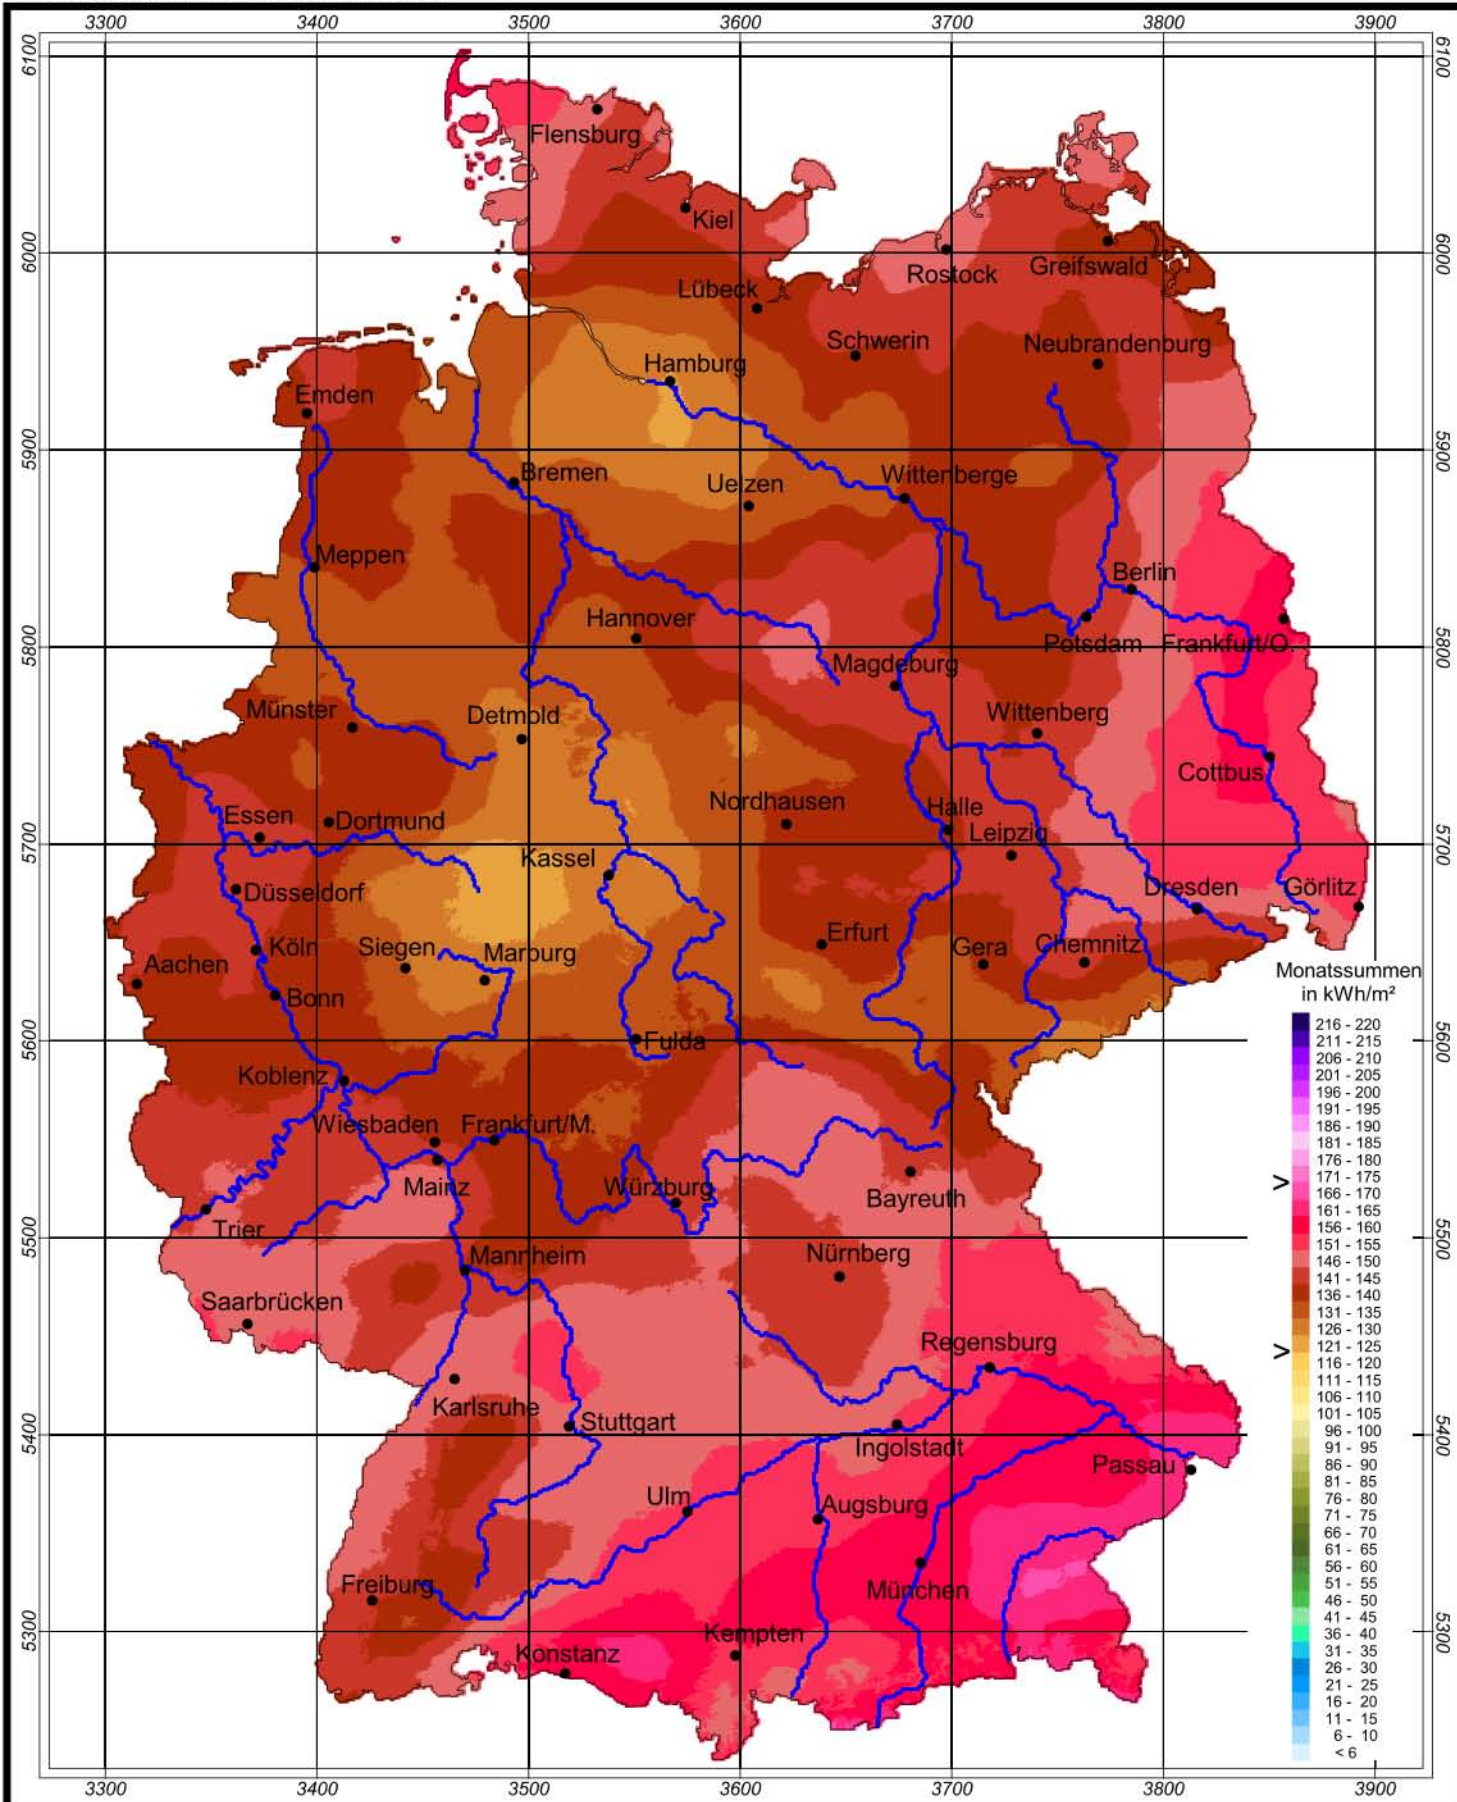

Globalstrahlung in der Bundesrepublik Deutschland

Monatssummen - Mai 2002

Rechtswerte normiert nach Meridianstreifen 9°

Wissenschaftliche Bearbeitung:
DWD, Geschäftsfeld Klima- und Umweltberatung, Pf 65 01 50, 22361 Hamburg
Tel.: 040/6690-2888; eMail: klima.hamburg@dwd.de
Diese Karte ist gesetzlich geschützt. Vervielfältigungen jeder Art sind nur mit Erlaubnis des Herausgebers zulässig.

Deutscher Wetterdienst