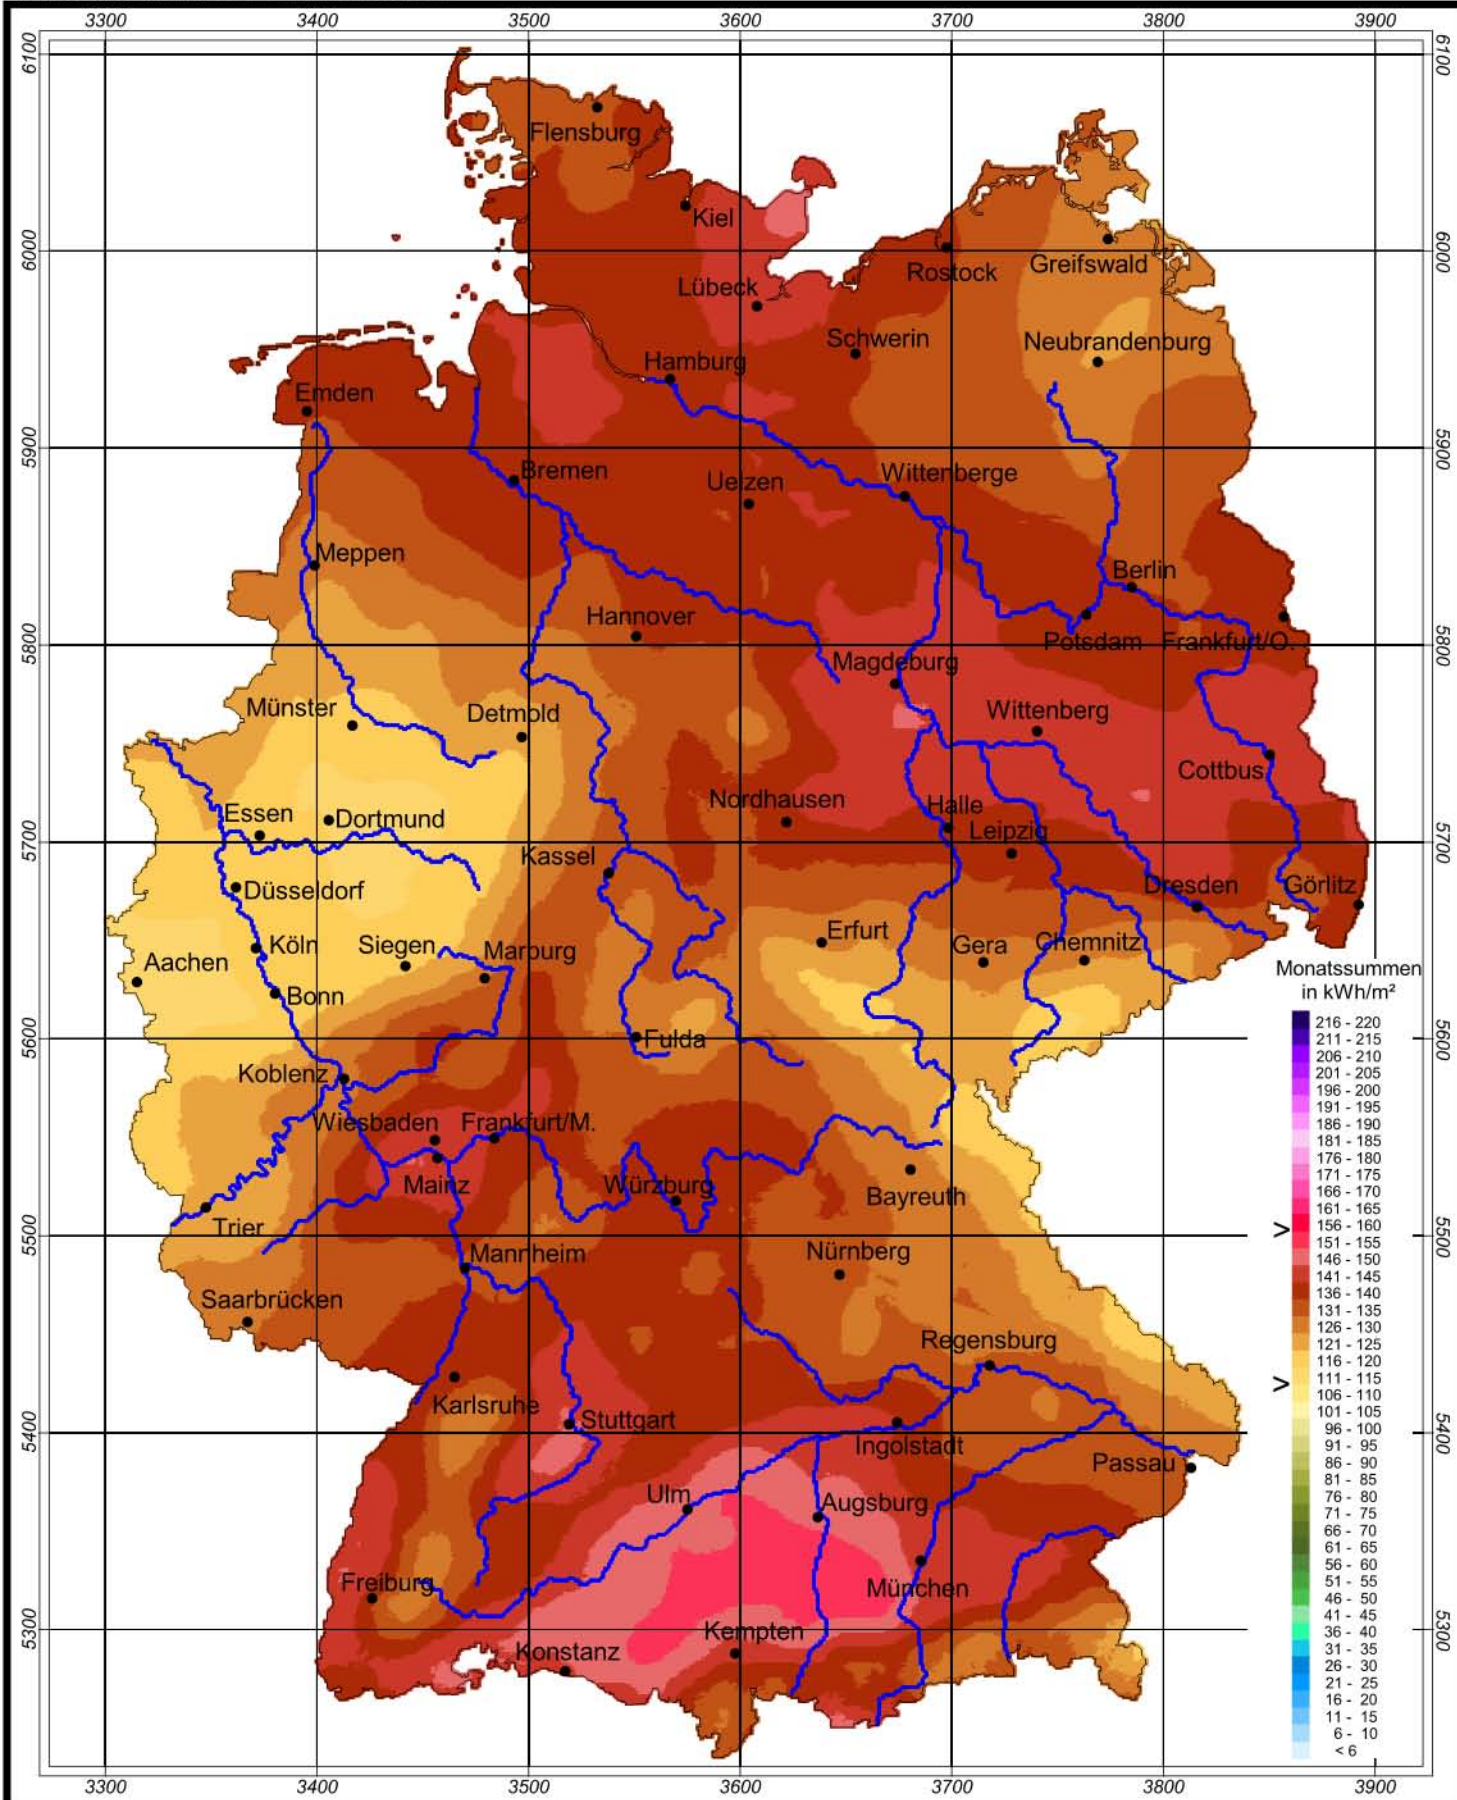

Globalstrahlung in der Bundesrepublik Deutschland

Monatssummen - August 2002

Rechtswerte normiert nach Meridianstreifen 9°

Wissenschaftliche Bearbeitung:
DWD, Geschäftsfeld Klima- und Umweltberatung, Pf 65 01 50, 22361 Hamburg
Tel.: 040/6690-2888; eMail: klima.hamburg@dwd.de
Diese Karte ist gesetzlich geschützt. Vervielfältigungen
jeder Art sind nur mit Erlaubnis des Herausgebers zulässig.

Deutscher Wetterdienst